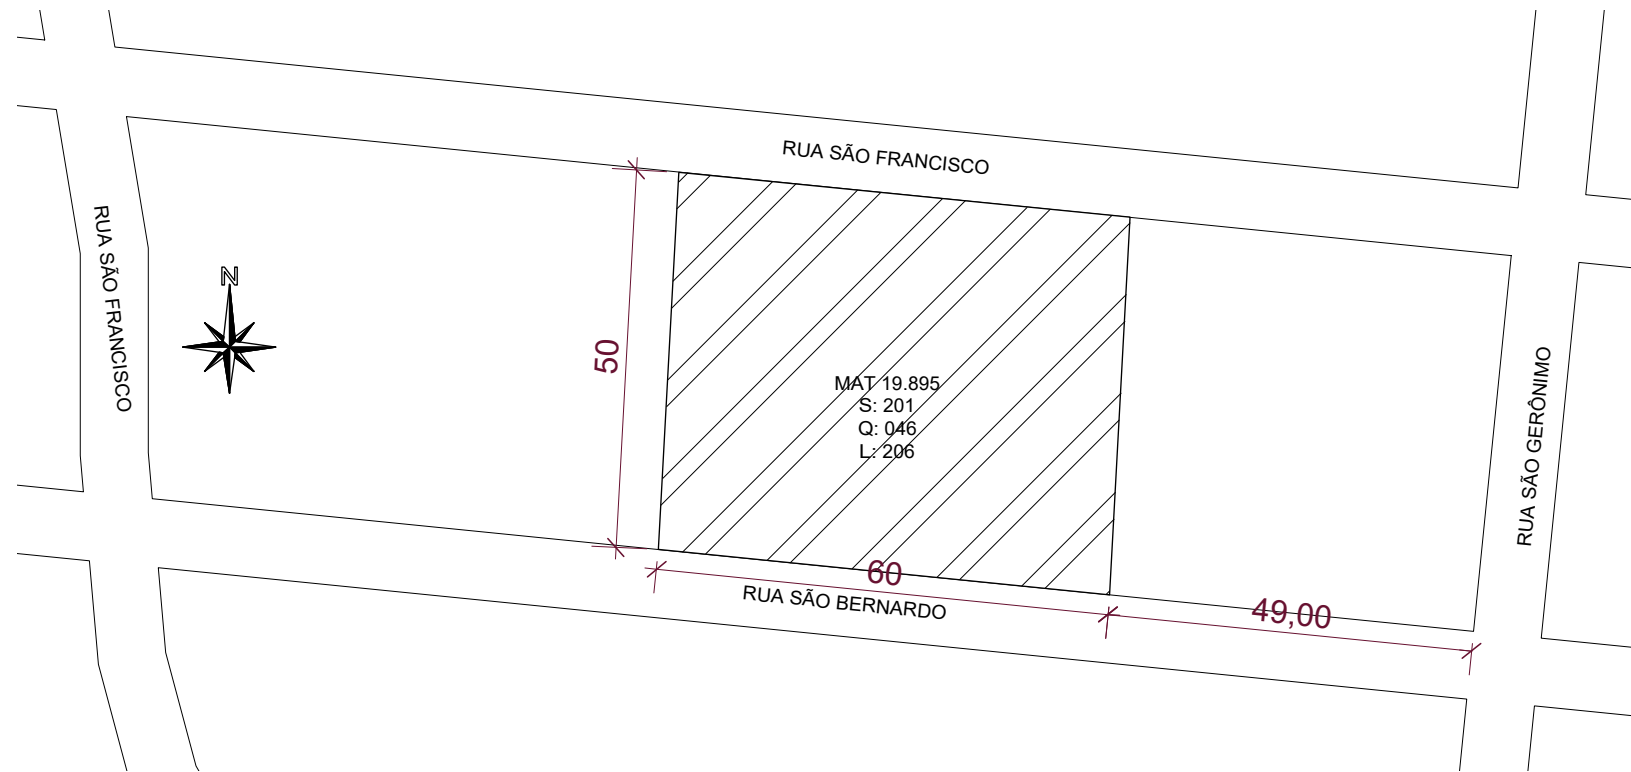

PLANTA DE SITUAÇÃO
ESCALA: 1:1000

RESPONSÁVEL
TÉCNICO PROJETO

RESPONSÁVEL
TÉCNICO APROVAÇÃO:

PLANTA DE LOCALIZAÇÃO
ESCALA: 1:500

MUNICÍPIO DE NOVA HARTZ

PROJETO DE REFORMA E AMPLIAÇÃO
(QUADRA COBERTA E CENTRO COMUNITÁRIO - CAMPO VICENTE)

ASSUNTO:

PLANTA DE SITUAÇÃO E DE LOCALIZAÇÃO

LOCAL:

RUA SÃO BERNARDO, Nº 150 E RUA SÃO FRANCISCO - QUADRA 46, LOTE 206

DESENHO:

Renan

ESCALA:

INDICADA