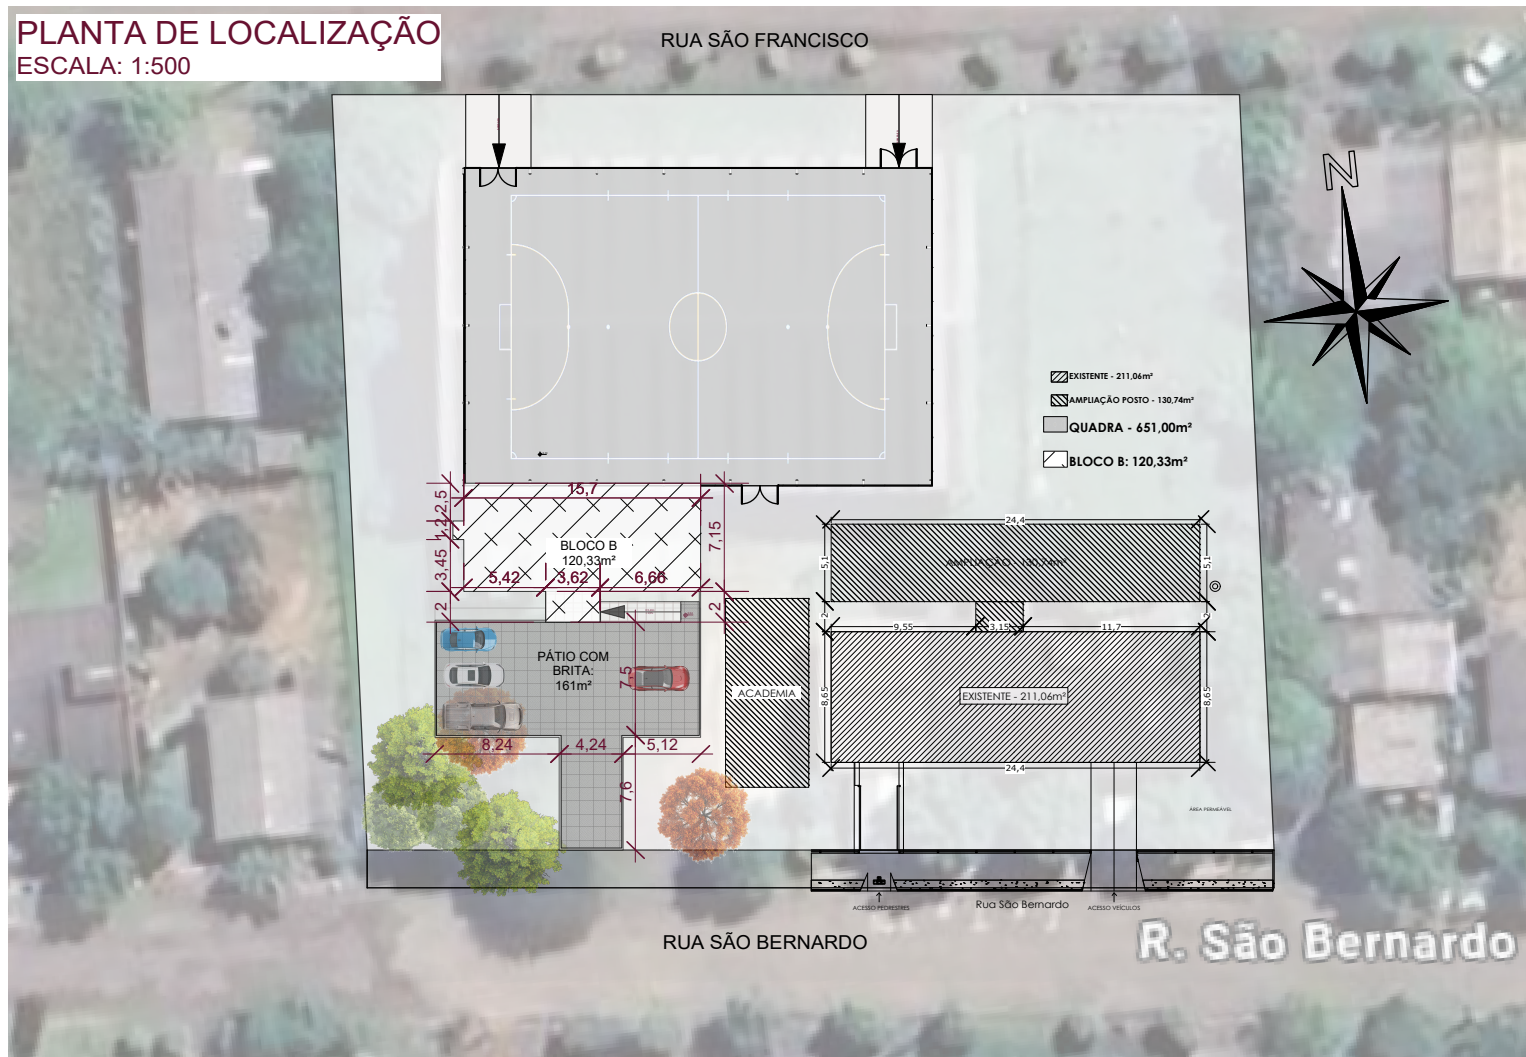

PLANTA DE SITUAÇÃO
ESCALA: 1:1000

RESPONSÁVEL
TÉCNICO PROJETO

RESPONSÁVEL
TÉCNICO APROVAÇÃO:

PLANTA DE LOCALIZAÇÃO
ESCALA: 1:500

MUNICÍPIO DE NOVA HARTZ

PROJETO DE REFORMA E AMPLIAÇÃO
(QUADRA COBERTA E CENTRO COMUNITÁRIO - CAMPO VICENTE)

ASSUNTO:

PLANTA DE SITUAÇÃO E DE LOCALIZAÇÃO

LOCAL:

RUA SÃO BERNARDO, Nº 150 E RUA SÃO FRANCISCO - QUADRA 46, LOTE 206

DESENHO:

Renan

ESCALA:

INDICADA