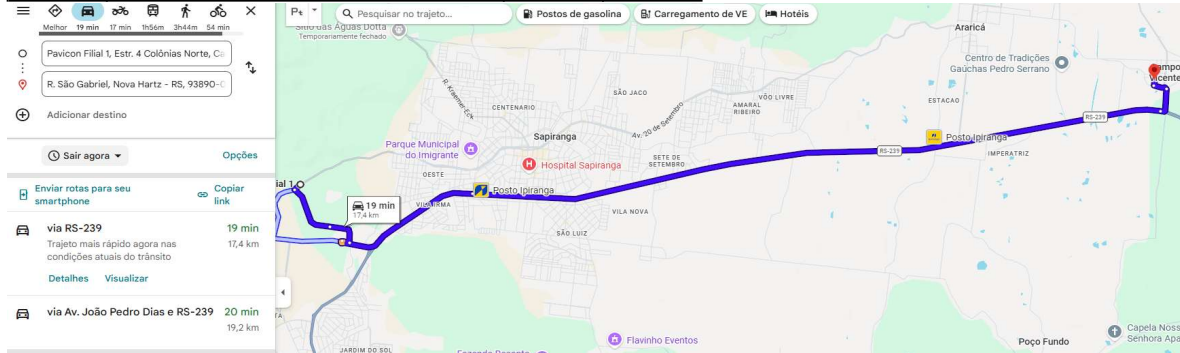

LOCAL (A): SULTEPA - UNIDADE ESTÂNCIA VELHA **DISTÂNCIA** 30,40 km

LOCAL:	DISTÂNCIA
A	30,40 Km
B	17,40 Km
C	19,80 Km
MÉDIA	22,53 Km

LOCAL (B): PAVICON - FILIAL 1 **DISTÂNCIA** 17,40 km

LOCAL (C): PEDRACCON MINERAÇÃO - CAMPO BOM **DISTÂNCIA** 19,80 km