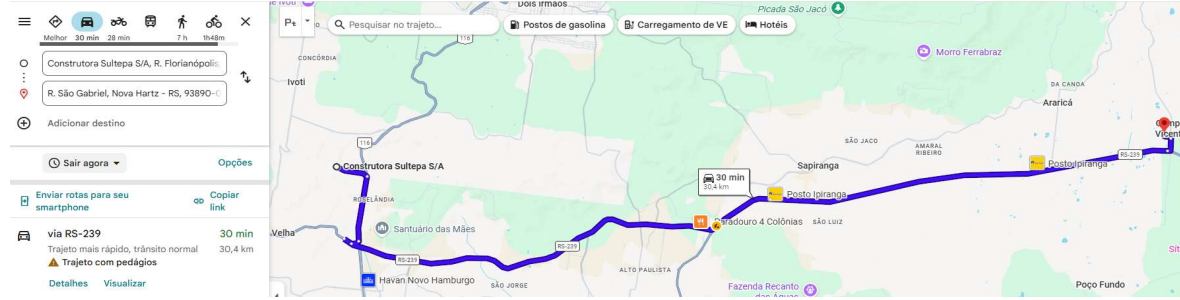

LOCAL (A): SULTEPA - UNIDADE ESTÂNCIA VELHA **DISTÂNCIA** 30,40 km

LOCAL:	DISTÂNCIA
A	30,40 Km
B	17,40 Km
C	19,80 Km
MÉDIA	22,53 Km

LOCAL (B): PAVICON - FILIAL 1 **DISTÂNCIA** 17,40 km

LOCAL (C): PEDRACCON MINERAÇÃO - CAMPO BOM **DISTÂNCIA** 19,80 km