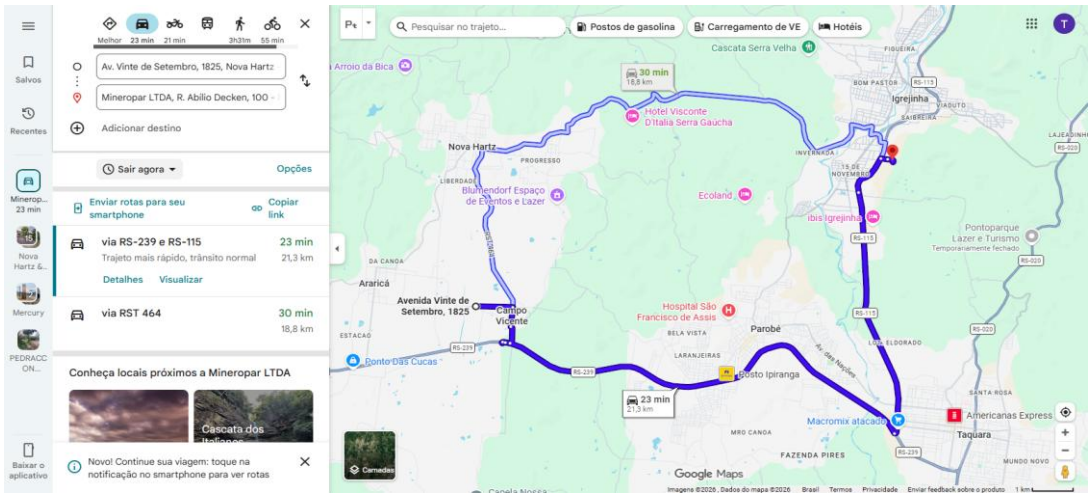

LOCAL (A): MINEROPAR-IGREJINHA **DISTÂNCIA** 21,30 km

LOCAL:	DISTÂNCIA
A	21,30 Km
B	17,70 Km
C	19,60 Km
MÉDIA	19,53 Km

LOCAL (B): PAVICON - FILIAL 1 **DISTÂNCIA** 17,70 km

LOCAL (C): PEDRACCON MINERAÇÃO - CAMPO BOM **DISTÂNCIA** 19,60 km