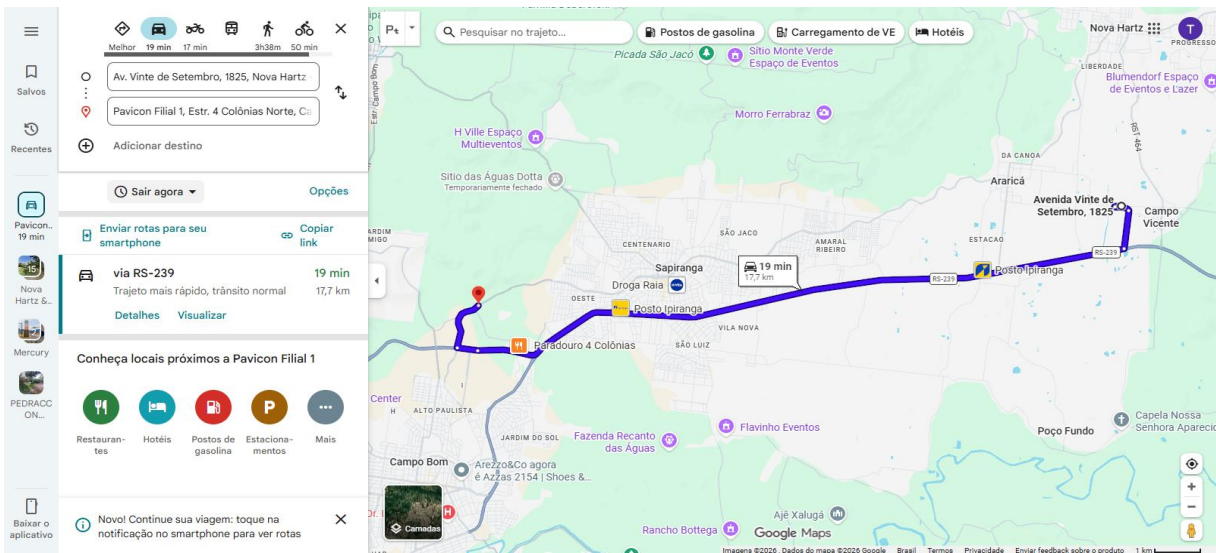

LOCAL (A): MINEROPAR-IGREJINHA **DISTÂNCIA** 21,30 km

LOCAL:	DISTÂNCIA
A	21,30 Km
B	17,70 Km
C	19,60 Km
MÉDIA	19,53 Km

LOCAL (B): PAVICON - FILIAL 1 **DISTÂNCIA** 17,70 km

LOCAL (C): PEDRACCON MINERAÇÃO - CAMPO BOM **DISTÂNCIA** 19,60 km