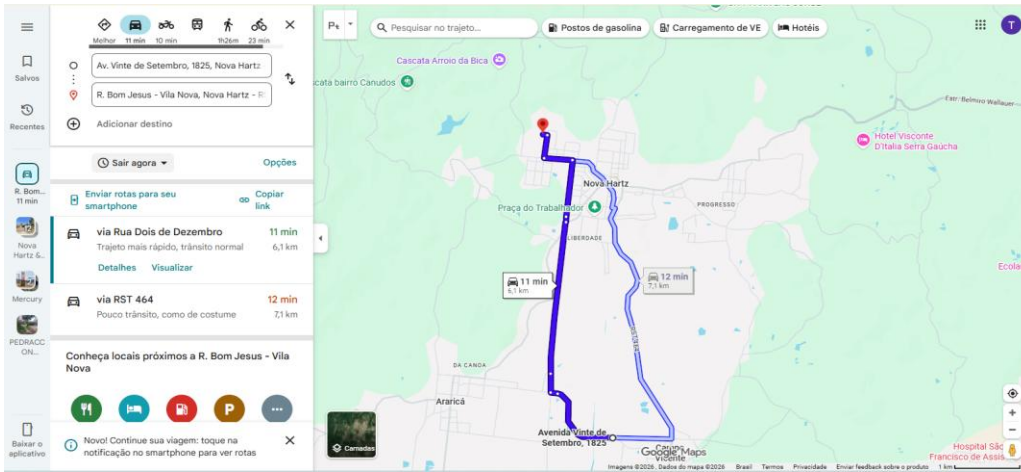

<b>LOCAL (A):</b>	<b>ÁREA INSTITUCIONAL LOT. JARDIM ALTOS DO VILA NOVA</b>	<b>DISTÂNCIA</b>	<b>6,10 km</b>
-------------------	--	------------------	----------------

LOCAL:	DISTÂNCIA
A	6,10 Km
B	6,1 Km
C	4,8 Km
<b>MÉDIA</b>	<b>5,67 Km</b>

<b>LOCAL (B):</b>	<b>ÁREA INSTITUCIONAL LOTEAMENTO DA BICA</b>	<b>DISTÂNCIA</b>	<b>6,1 km</b>
-------------------	--	------------------	---------------

<b>LOCAL (C):</b>	<b>ÁREA INSTITUCIONAL PRÓXIMO À SEC. DE OBRAS</b>	<b>DISTÂNCIA</b>	<b>4,8 km</b>
-------------------	---	------------------	---------------