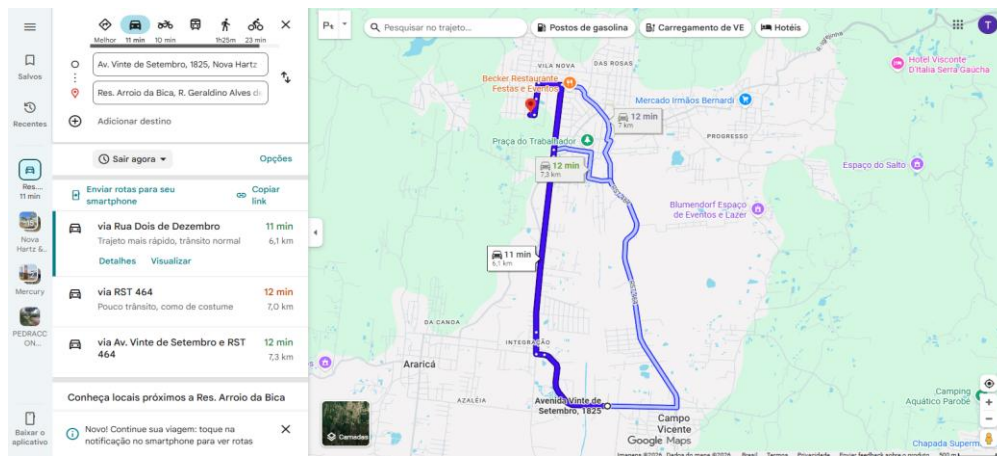

<b>LOCAL (A):</b>	<b>ÁREA INSTITUCIONAL LOT. JARDIM ALTOS DO VILA NOVA</b>	<b>DISTÂNCIA</b>	<b>6,10 km</b>
-------------------	--	------------------	----------------

LOCAL:	DISTÂNCIA
A	6,10 Km
B	6,1 Km
C	4,8 Km
<b>MÉDIA</b>	<b>5,67 Km</b>

<b>LOCAL (B):</b>	<b>ÁREA INSTITUCIONAL LOTEAMENTO DA BICA</b>	<b>DISTÂNCIA</b>	<b>6,1 km</b>
-------------------	--	------------------	---------------

<b>LOCAL (C):</b>	<b>ÁREA INSTITUCIONAL PRÓXIMO À SEC. DE OBRAS</b>	<b>DISTÂNCIA</b>	<b>4,8 km</b>
-------------------	---	------------------	---------------