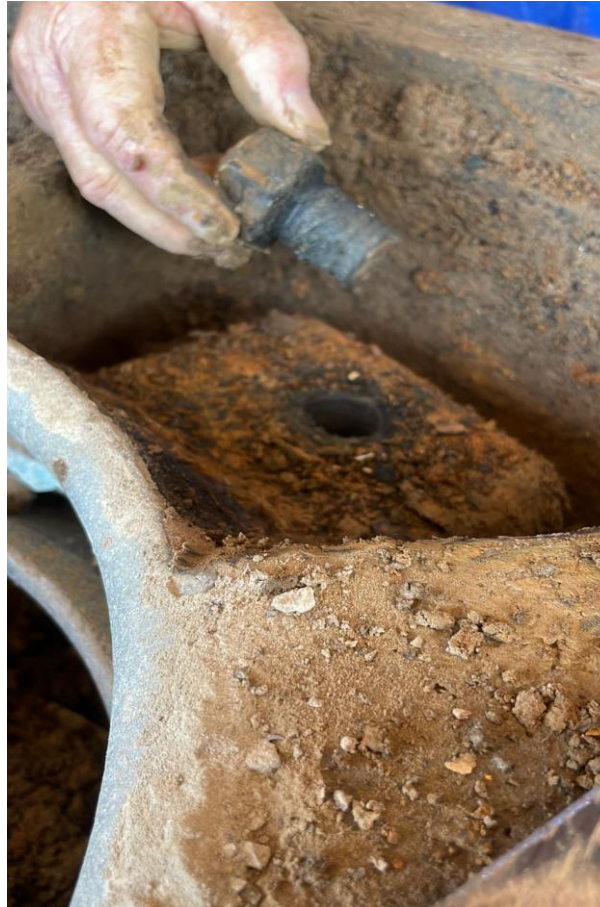

Sobradinho – RS, 26 de janeiro de 2026.

Rodrigo Schwartz Haupt
Técnico de Manutenção Industrial

Ruby Schwartz Haupt
Proprietário

Britador cônico. 60. S.

Desmontagem para remover o revestimento e efetuar a troca dos parafusos que estão quebrados. Após fazer a limpeza, aplicar cola e catalizador e iniciar a montagem das peças.

Desmontagem completa do sistema hidráulico do britador cônico 60 s. Após, feita limpeza do tanque de óleo, filtros, mangueiras, rolamentos, pistas, buchas e cárter.

Desmontagem dos tirantes do britador primário para montagem dos revestimentos e regulagem. Após, instalar as mandíbulas. Revestimos todas as cabeças dos parafusos para não precisar fazer a trocar dos mesmos.

Remover chaparia velha das bicas e iniciar a fabricação das novas chapas e revestir.

Remover chapas de proteção do bojo embaixo do britador cônico e revestir tudo novamente.
Obs. Sobre o óleo do britador Cônico, vocês já possuem 60 litros, faltando ainda 60 litros para ficar com o óleo novo, pois vamos limpar todo o sistema que já passa de 3 anos que não é limpos, quando o correto e indicado é ser trocado a cada 6 meses.

Troca dos parafusos de fixação do anel de revestimento do britador cônico. 60 s

MANUTENÇÃO DO BRITADOR DE SEGREDO – RS

PRODUTOS UTILIZADOS

ITEM	QUANT.	DESCRIÇÃO	PREÇO
01	Unid.	Balde de cola enchimento e catalizador	1.580,00
03	Unid.	Parafusos e porca de aço 1/2" por 4"	370,00
2	Mt.	Chapa de aço 1/4	720,00
2	Kg.	Eletrodo OK48 7018 Isab	90,00
2	Lt.	Solvente	46,00