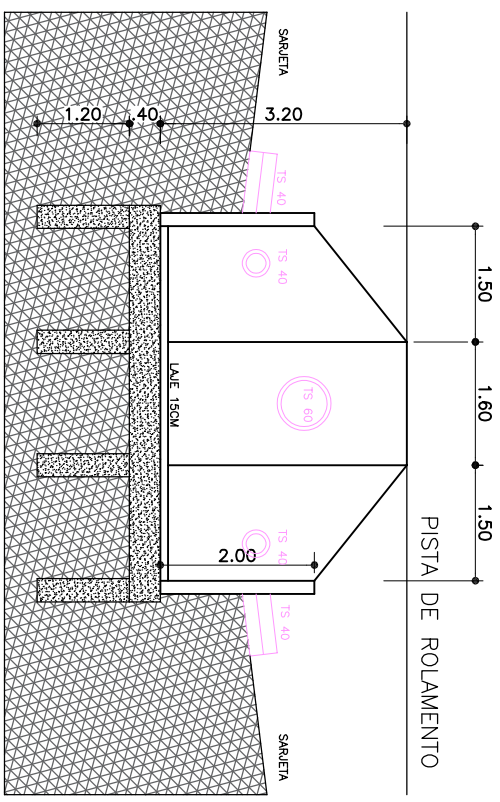

PLANTA BAIXA

LOCALIZAÇÃO: MUNDO NOVO -
 PROXIMO ACESSO ZENAIR
 MOLINARO
 COORDENADAS: -28.915229
 -53.088985

VISTA FRONTAL

PREFEITURA MUNICIPAL DE CAMPOS BORGES
 OBRA: MELHORIA BUEIRO EM CONCRETO
 LOCALIDADE: Campos Borges-RS

PROPRIETÁRIO	DATA	PRANCHAS
PREFEITA MUNICIPAL CLEONICE P. DA PAIXÃO TOLEDO	27/06/2026	
RESP. TÉCNICO	ESCALA	
ENGENHEIRA CIVIL MAGLIANI DULLIUS CREA RS 107309	SEM ESCALA	02/04
DESIGNAÇÃO: PLANTA BAIXA E CORTE		