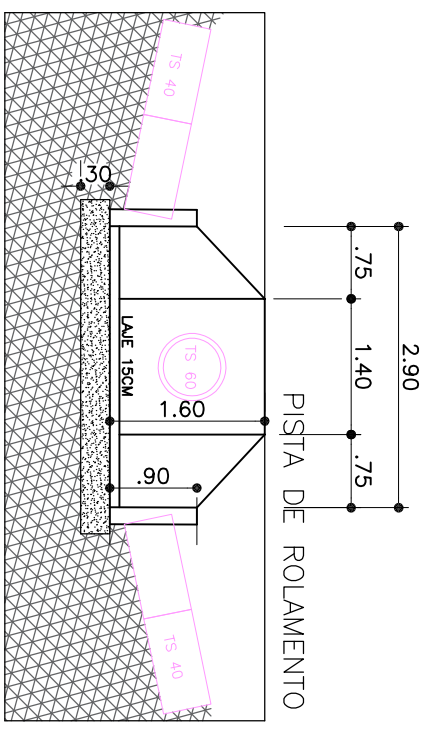

PLANTA BAIXA

LOCALIZAÇÃO: MUNDO NOVO -
 PRÓXIMO BAIXADA
 COORDENADAS: -28 946502
 -53.090091

VISTA FRONTAL

PREFEITURA MUNICIPAL DE CAMPOS BORGES
 OBRA: MELHORIA BUEIRO EM CONCRETO
 LOCALIDADE: Campos Borges-RS

PROPRIETÁRIO	DATA	PRANCHA
PREFEITA MUNICIPAL CLEONICE P. DA PAIXÃO TOLEDO	27/06/2026	
RESP. TÉCNICO	ESCALA	
ENGENHEIRA CIVIL MAGLIANI DULLIUS CREA RS 107.309	SEM ESCALA	03/04
DESIGNAÇÃO: PLANTA BAIXA E CORTE		