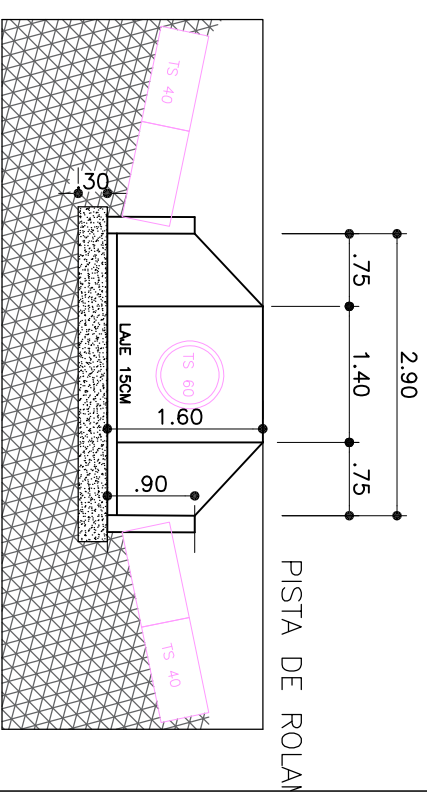

EROSÃO

PLANTA BAIXA LOCALIZAÇÃO: MUNDO NOVO -
PRÓXIMO BERGAMOTEIRA
COORDENADAS: -28.948362
-53.089206

VISTA FRONTAL

PREFEITURA MUNICIPAL DE CAMPOS BORGES

OBRA: MELHORIA BUEIRO EM CONCRETO
LOCALIDADE: Campos Borges-RS

SEM ESCALA

04/04

DESIGNAÇÃO:

PLANTA BAIXA E CORTE