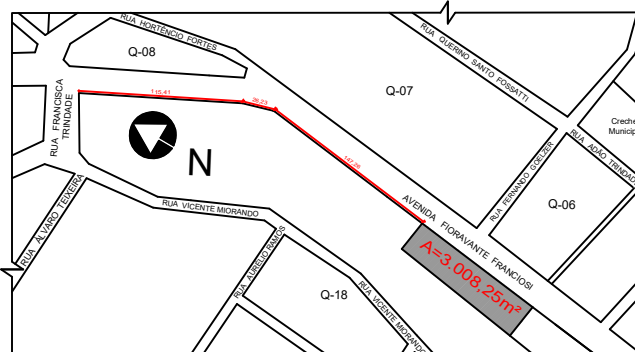

AVENIDA FIORAVANTE FRANCIOSI

Implantação

1:250

Situação

1:2500

OBRA/LOCAL:
Reforma do Ginásio da Escola Municipal de Ensino Fund. Pantaleão Thomaz
Avenida Fioravante Franciosi, Nº 82, Centro, Coxilha/RS

TÍTULO:
Projeto Arquitetônico

DESCRIÇÃO:
Implantação/Localização

PROPRIETÁRIO:

JOAO EDUARDO OLIVEIRA MANICA
PREFEITO MUNICIPAL

RESPONSÁVEL TÉCNICO:

ADEGANÉ B. CRESPI MATTJIE
Arquiteta CAU A 56.281-5

ESCALA:

1/250

DATA: