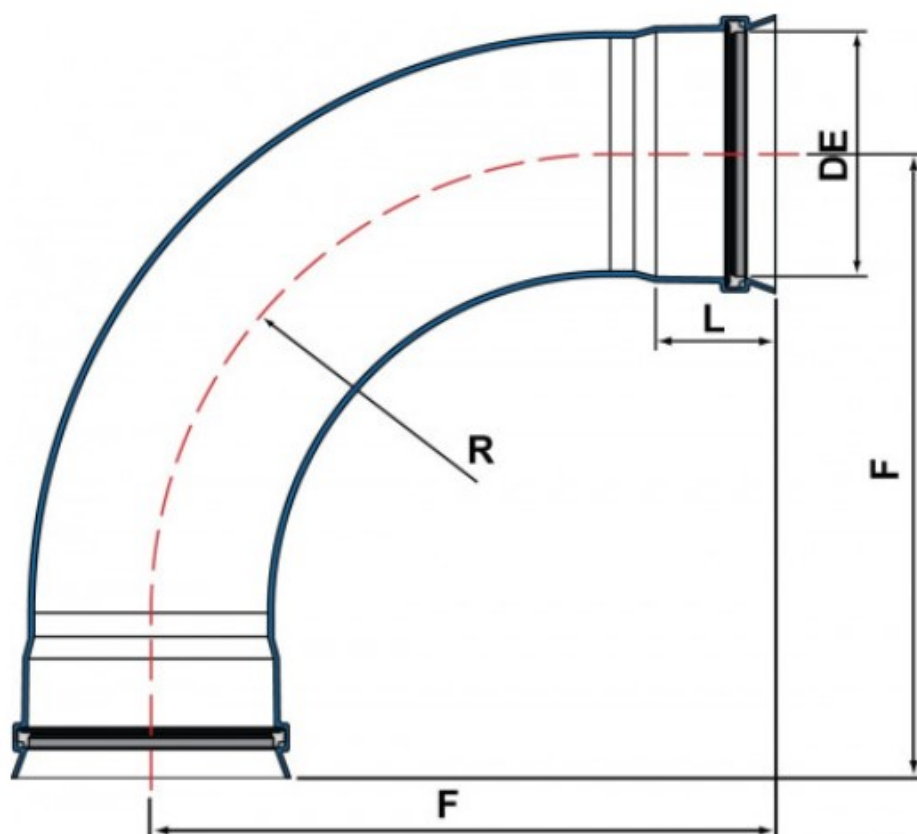

Item 006

Código : 2000757

Curva 90° BB Ocre (JE) DN 150mm

Conexão em PVC Termoformado, destinada a unir tubos em PEAD corrugado ou em PVC (Ponta) para mudança ou transição de plano horizontal / vertical longo

Quadro de medidas padrão

Diâmetro nominal (mm)	DE (mm)	L (mm)	F (mm)	R (mm)
150	160	85,6	420,0	300