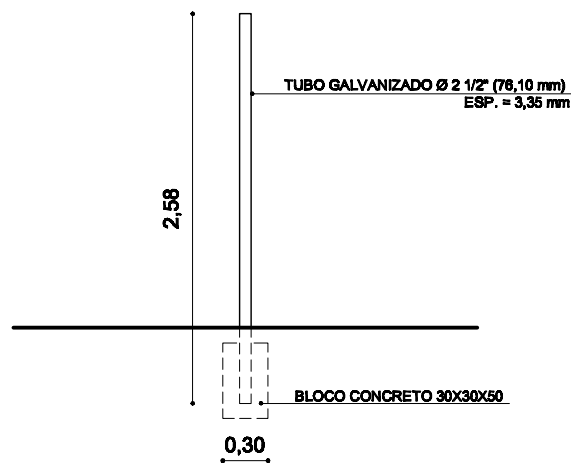

VISTA FRONTAL

VISTA LATERAL

PROJETO PADRÃO

GOLEIRA FUTEBOL DE SALÃO (SEM REDE)

PROJETO: SMAM	DESENHO: SMAM	ESCALA(S): 1:50	DATA: JUL/2005
---------------	---------------	-----------------	----------------