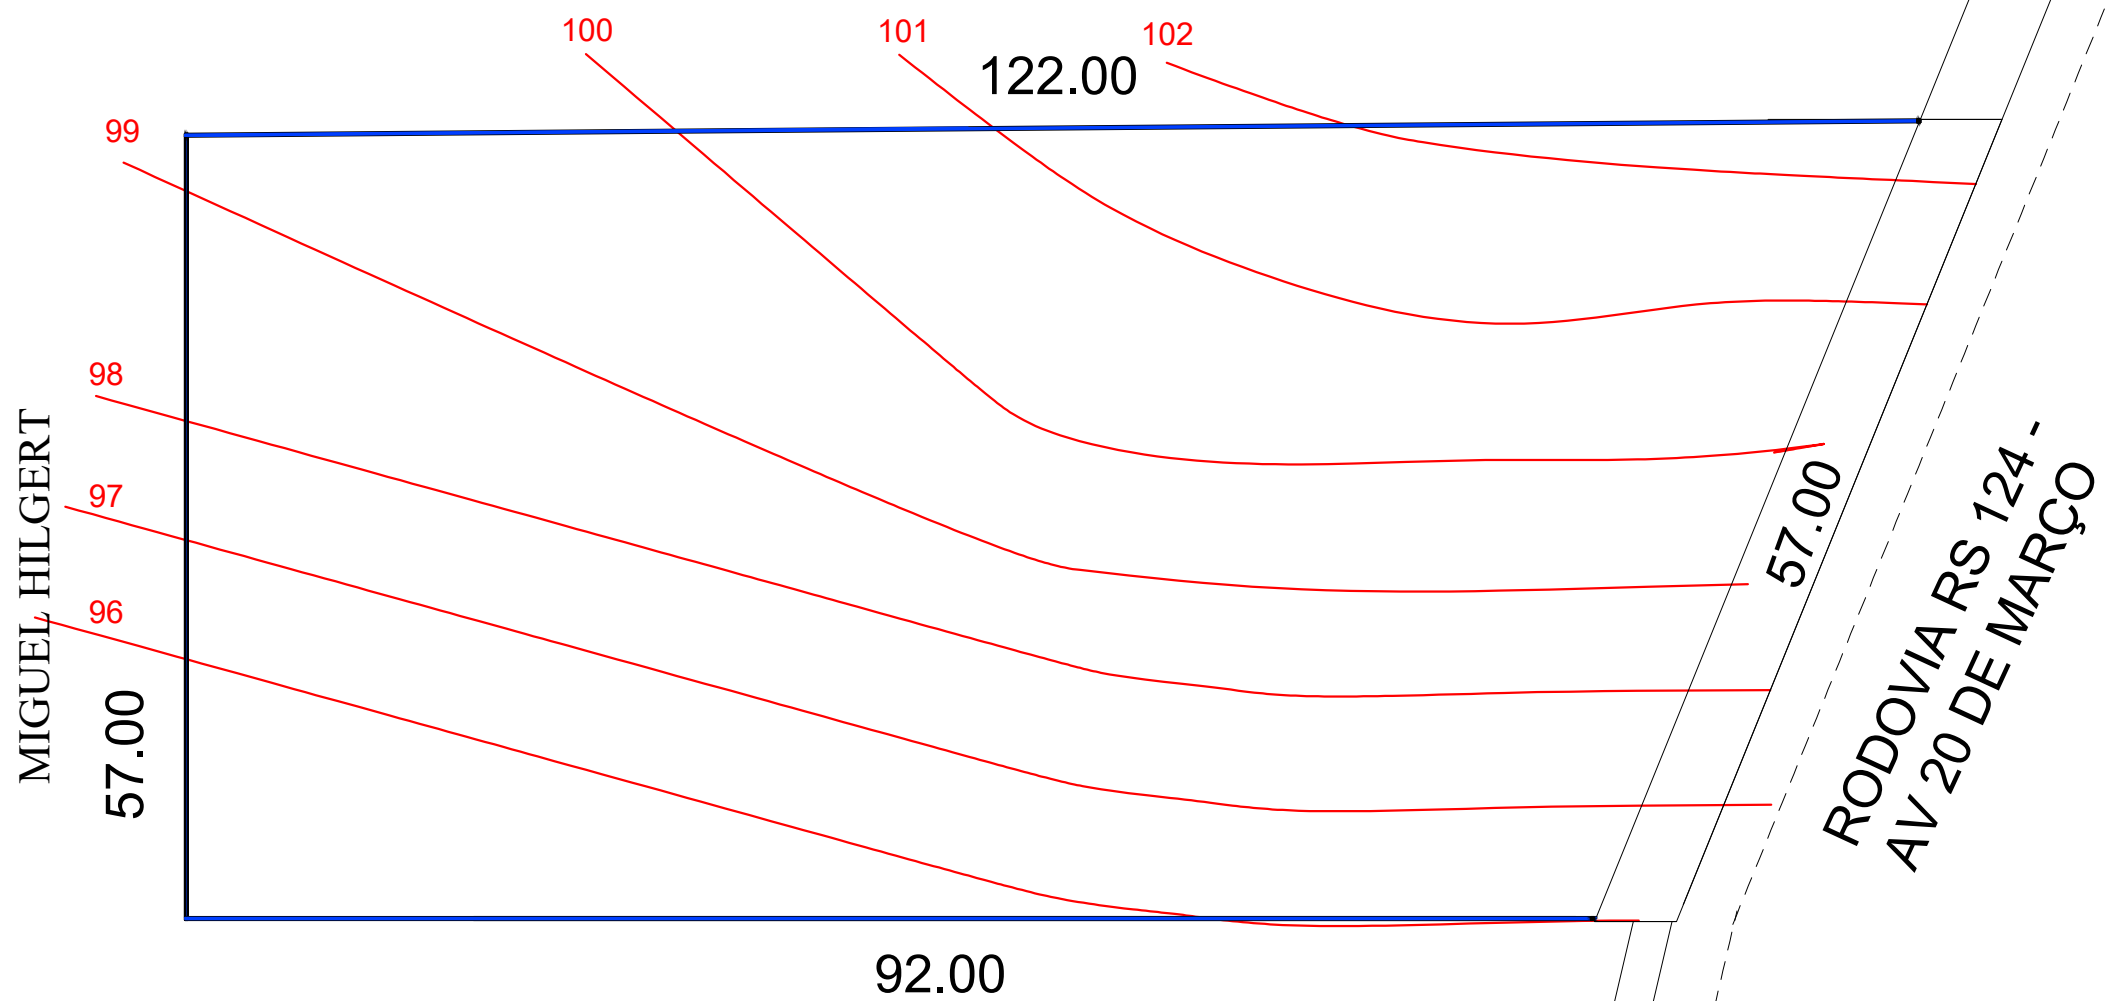

MATRICULA Nº 9.478

CATARINA FRIDOLINA WEISHEIMER

COMUNIDADE CATÓLICA

PLNIALTIMÉTRICO

ÁREA DE TERRAS: 5.677,60m²

ESCALA: 1 / 500

descrição: **ESCOLA 02 SALAS DE AULA**

endereço: AVENIDA 20 DE MARÇO
LOCALIDADE DE MATIEL
PARECI NOVO /RS

Profissional responsável:
Silviane Käfer
Arquiteta e Urbanista
CAU A62499-3

esc: 1:500

discriminação:
- PLANIALTIMÉTRICO

prancha:

única

data: JULHO de 2022