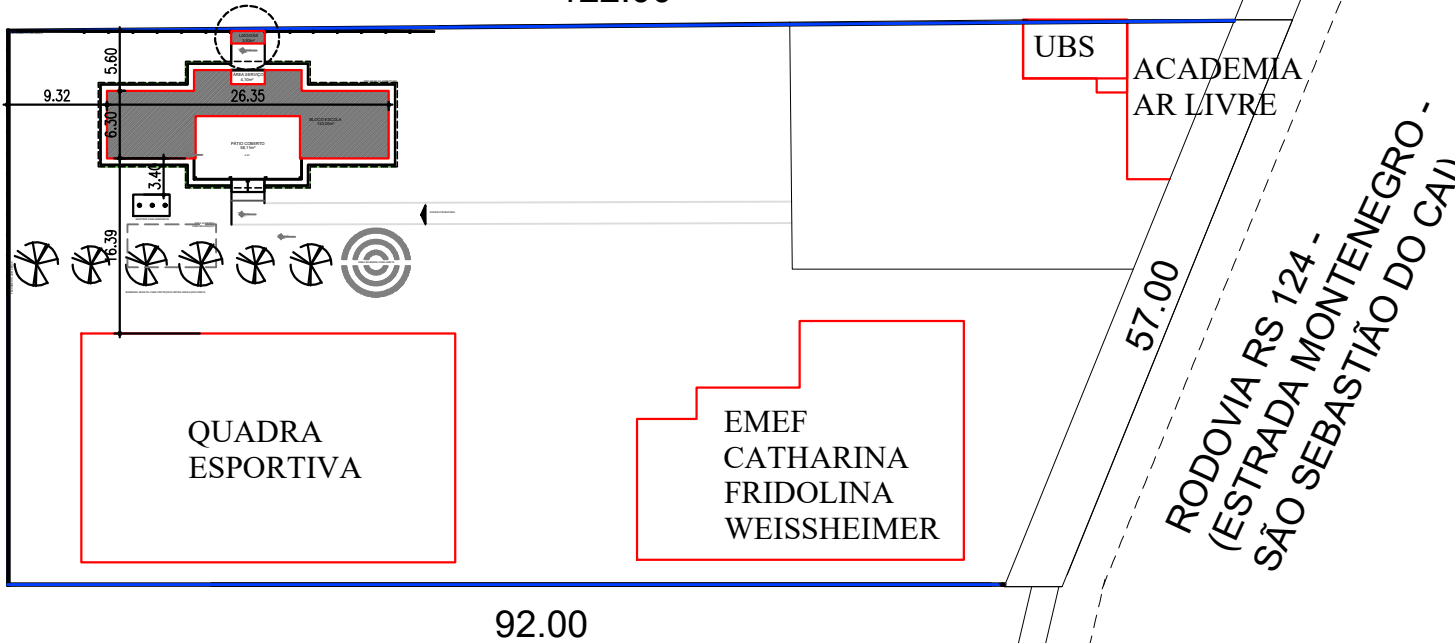

MATRICULA Nº 9.478

CATARINA FRIDOLINA WEISHEIMER

122.00

MIGUEL HILGERT

57.00

QUADRA ESPORTIVA

EMEF CATHARINA FRIDOLINA WEISSHEIMER

UBS ACADEMIA AR LIVRE

57.00

RODOVIA RS 124 -
(ESTRADA MONTENEGRO -
SÃO SEBASTIÃO DO CAI)

92.00

COMUNIDADE CATÓLICA

PLANTA DE LOCAÇÃO

ÁREA DE TERRAS: 5.677,60m²

ESCALA: 1 / 500

descrição: ESCOLA 02 SALAS DE AULA

endereço: ERS 124 (ESTRADA MONTENEGRO - SÃO SEBASTIÃO DO CAI)
LOCALIDADE DE MATIEL
PARECI NOVO /RS

Profissional responsável:
Silviane Käfer
Arquiteta e Urbanista
CAU A62499-3

esc: 1:500
data: JULHO de 2022

discriminação:
- PLANTA DE LOCAÇÃO

prancha:
única