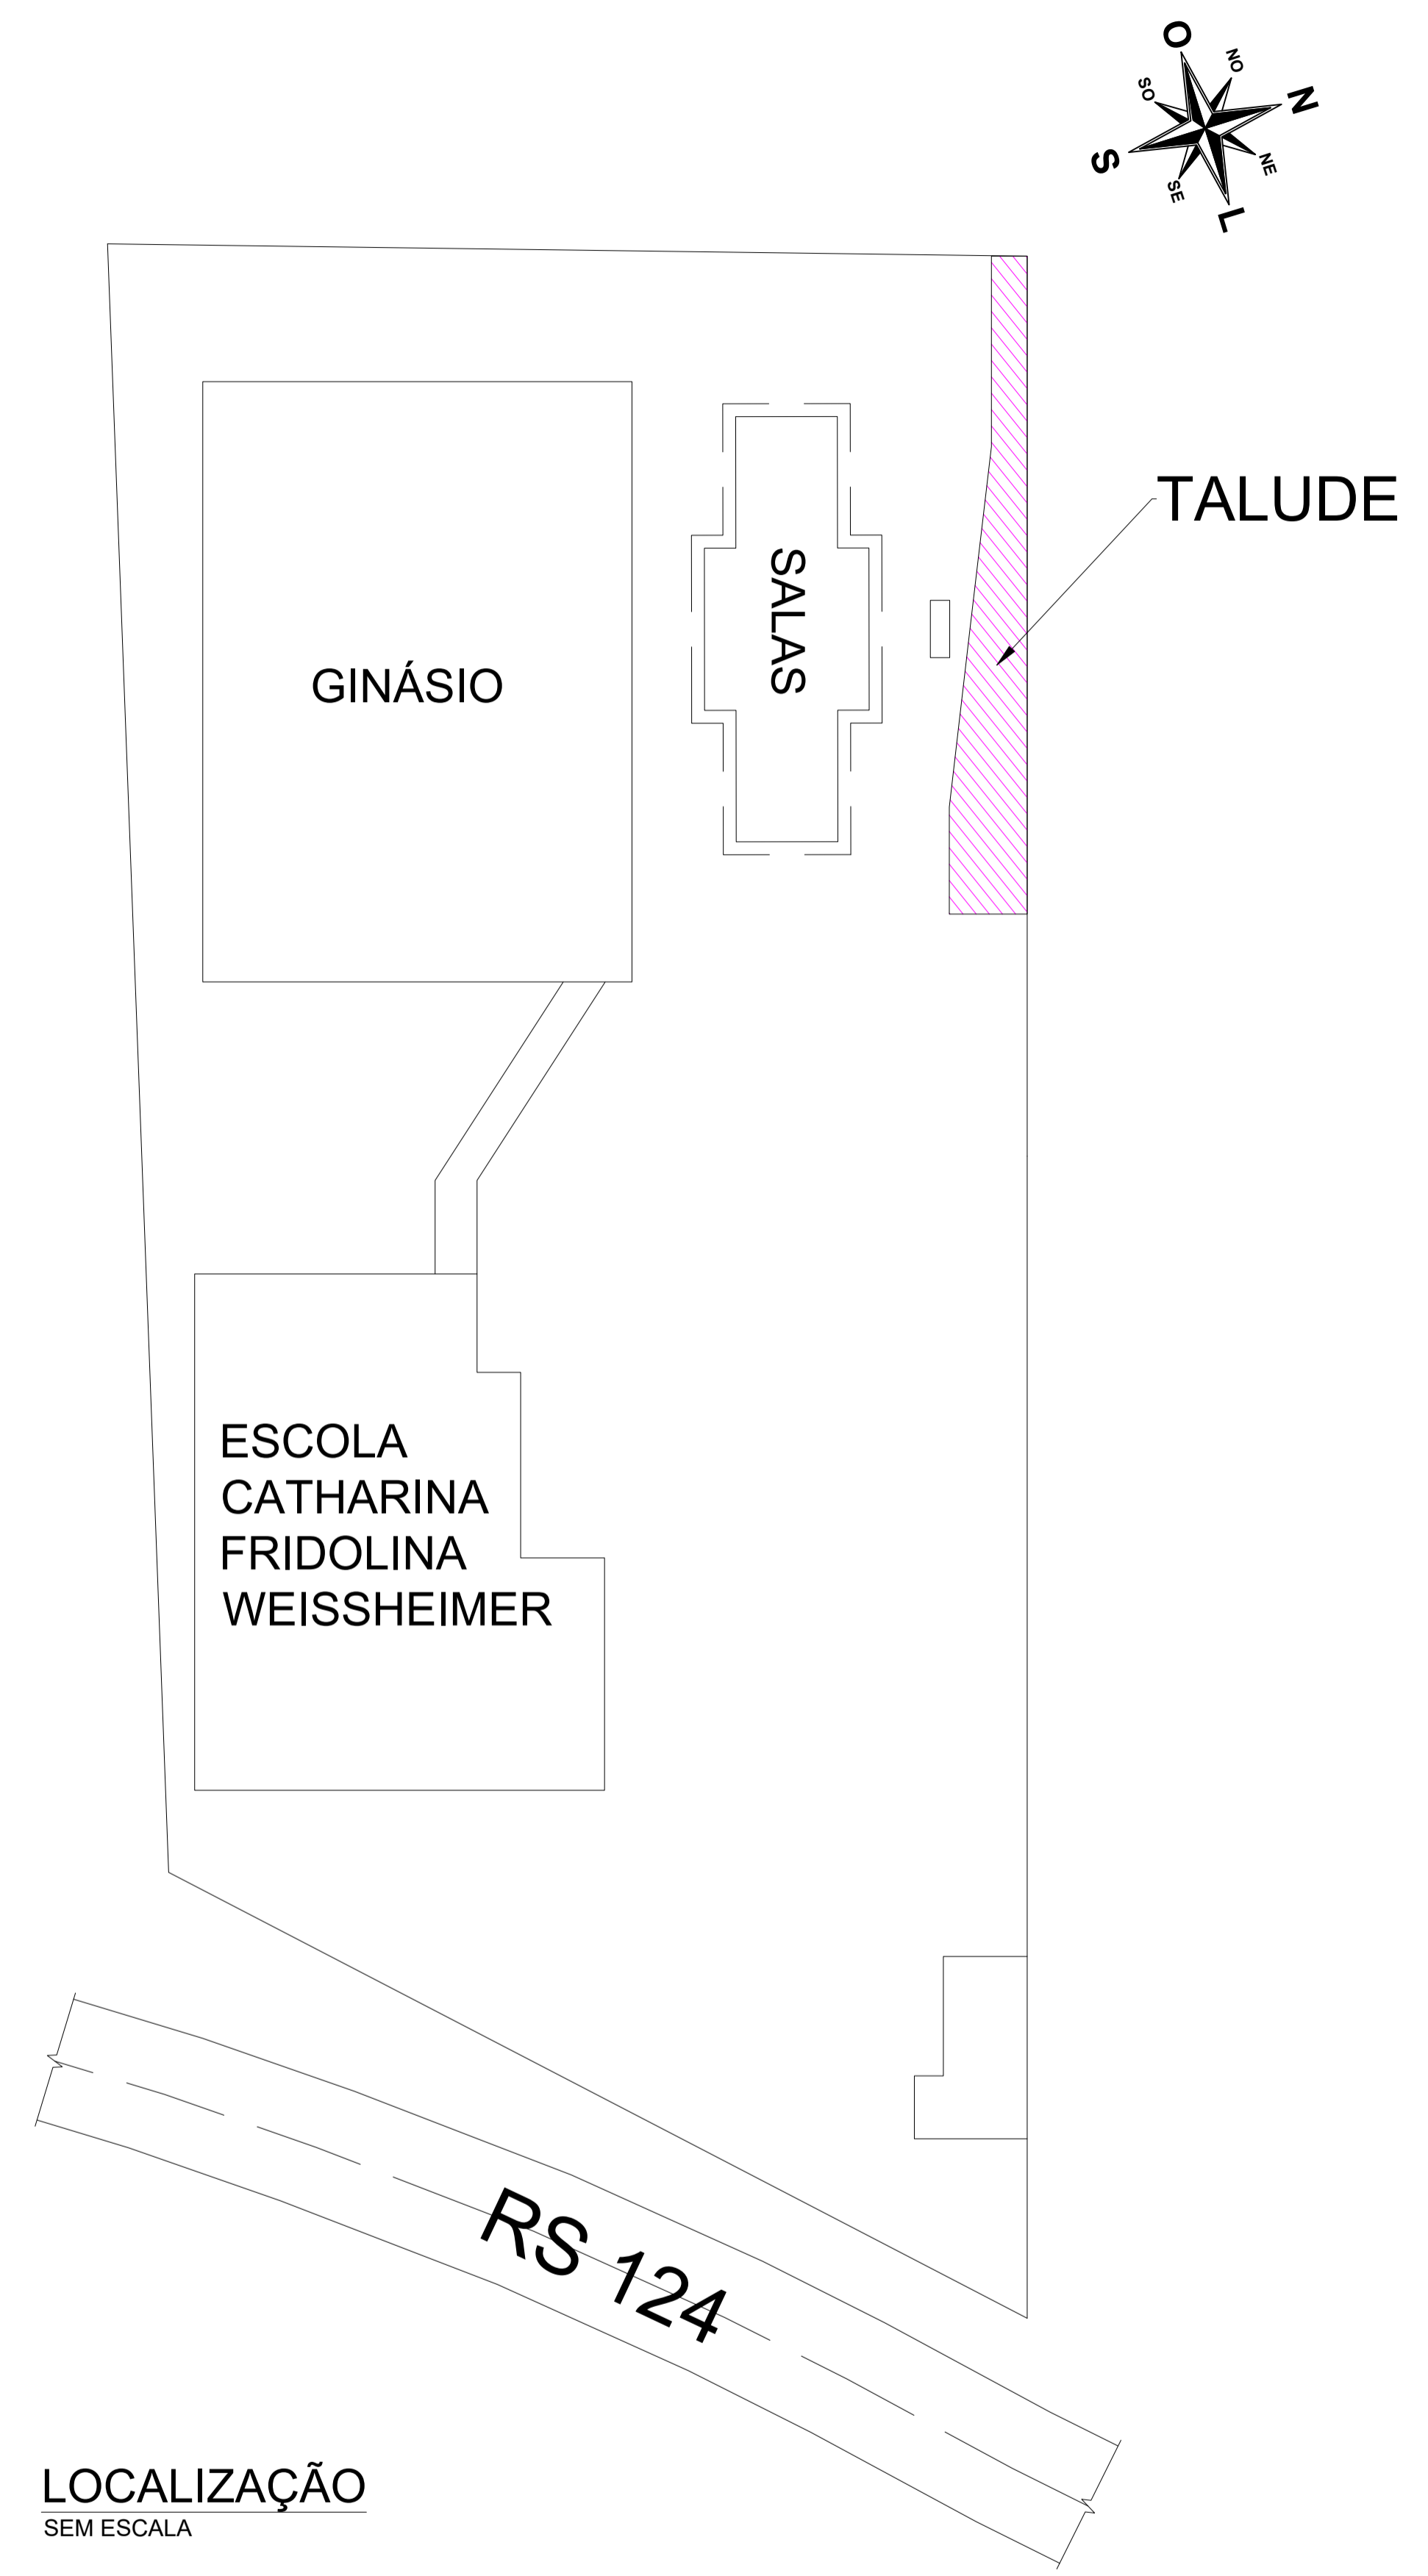

SITUAÇÃO
SEM ESCALA

Fonte: Google Earth Pro (2025)

- Prefeitura Municipal de Pareci Novo/RS
- Escola Catharina Fridolina Weissheimer

LOCALIZAÇÃO
SEM ESCALA

PREFEITURA MUNICIPAL DE PARECI NOVO <small>Rua João Inácio Pinheiro, 70 - Centro, Pareci Novo - RS Fone: (51) 36399331 - CEP: 96293-000</small>	Título: REESTRUTURAÇÃO DO TALUDE DO ATERRO DA ESCOLA CATHARINA FRIDOLINA WEISSHEIMER	Desenho: Juliano Saldanha
	Local: RS 124 - Matiel - Pareci Novo/RS	Data: 25/03/2026
	Responsável técnico: Eng. Civil Juliano da Costa Saldanha - CREA RS249899	Área: 145,95 m ²
	Proprietário(s): Município de Pareci Novo - RS	Escala: indicada
	Assunto: SITUAÇÃO E LOCALIZAÇÃO	Unidade: metros
		Prancha: 1/2