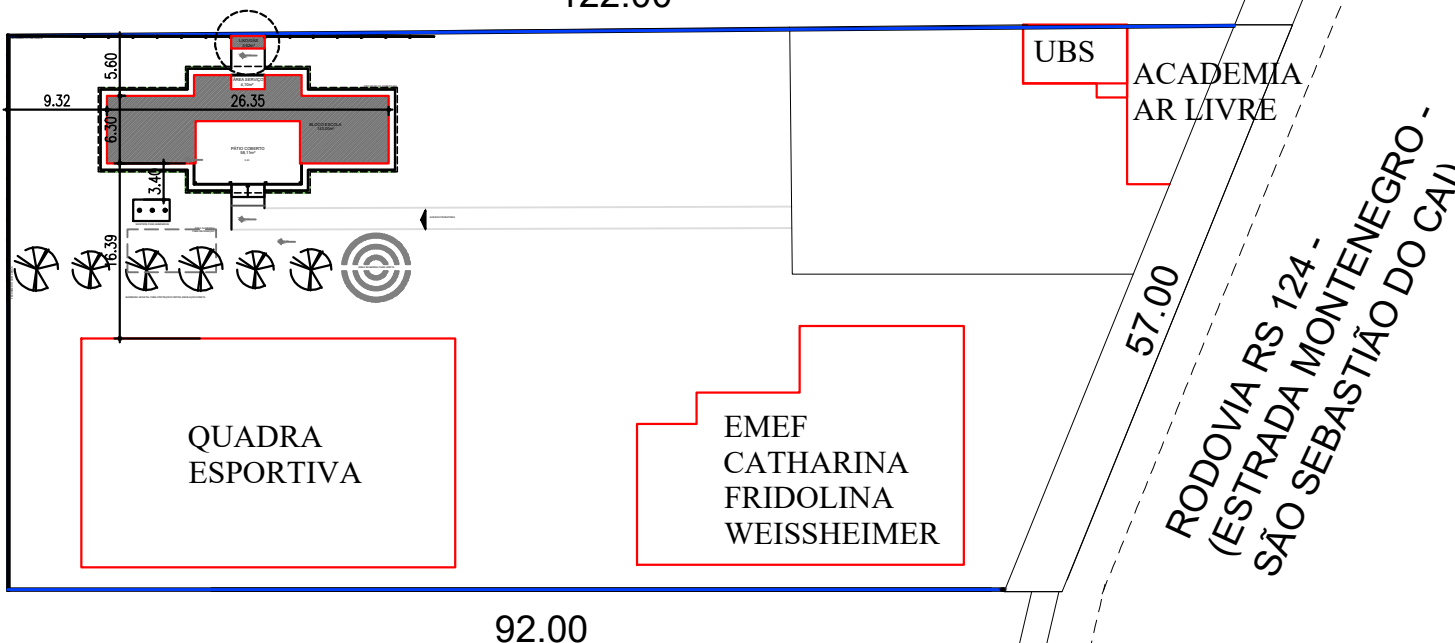

MATRICULA Nº 9.478

CATARINA FRIDOLINA WEISHEIMER

122.00

MIGUEL HILGERT

57.00

QUADRA ESPORTIVA

EMEF
CATHARINA
FRIDOLINA
WEISSEIMER

UBS
ACADEMIA
AR LIVRE

RODOVIA RS 124 -
(ESTRADA MONTENEGRO -
SÃO SEBASTIÃO DO CAI)

92.00

COMUNIDADE CATÓLICA

PLANTA DE LOCAÇÃO

ÁREA DE TERRAS: 5.677,60m²

ESCALA: 1 / 500

descrição: **ESCOLA 02 SALAS DE AULA**

endereço: ERS 124 (ESTRADA MONTENEGRO - SÃO SEBASTIÃO DO CAI)
LOCALIDADE DE MATIEL
PARECI NOVO /RS