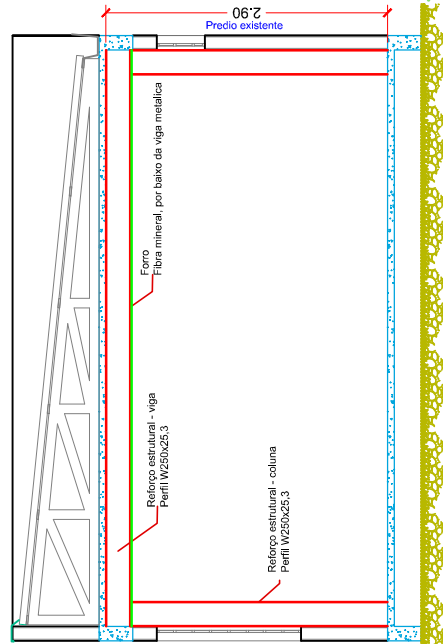

01 PLANTA BAIXA

02 CORTE BB'

PREFEITURA MUNICIPAL

Rua Ervino Peiry
 Lagoa dos Três Cantos - RS
 CEP: 99495-000
 Fone: (54) 3392.1083

Documento assinado digitalmente
CÉSAR DOBLER FINK
 Data: 09/04/2026 17:05:26-0300
 Verifique em <https://validar.fls.br>

Proprietário:
Sergio Antonio Lasch
 Prefeito Municipal

Obras: Ampliação de escola

Prancha: **PLANTA BAIXA**

Endereço: Rua Ervino Peiry

Município: Lagoa dos Três Cantos - RS

Mét. Terreno:

Prancha: **A**

Escala: **1:00**

Área: **103,63 m²**

Data: **Abril / 2026**