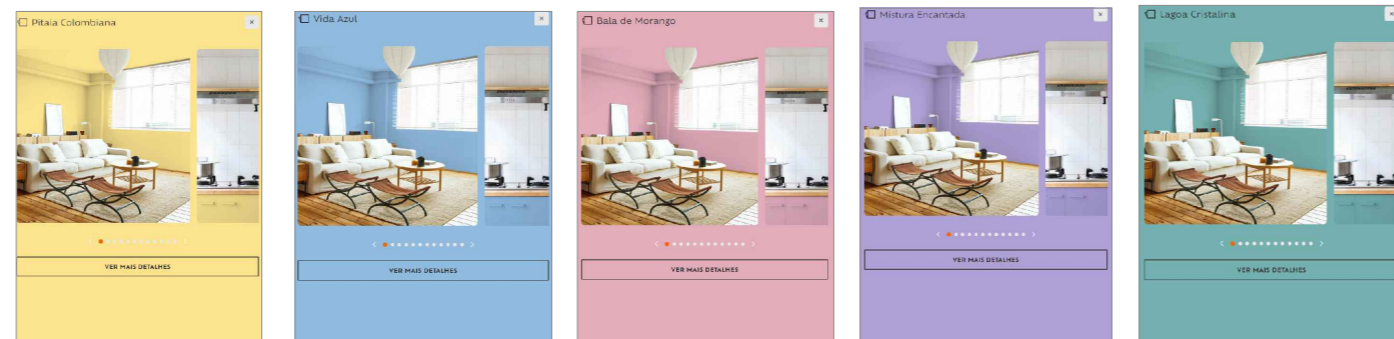

REFERÊNCIA DAS CORES:

<p>AMPLIAÇÃO E REFORMA EMEI BEM QUERER</p>		
<p>Município de Capitão/RS Município de Capitão - Prefeitura Municipal</p>	<p>Eng.ª Alina Patrícia Hinemeier CREA RS 27368</p>	<p>Escala: 1/50</p>
<p>Data: 04/2026 Local: Capitão - RS</p>	<p>Rua Balduino Blatt, nº 551 Centro</p>	<p>Unidade: m</p>
<p>Imagens Ilustrativas e Referência das cores</p>	<p>Área: 369,88 m²</p>	<p>Projeto: 14347055</p>
<p>Área: 24,96 m²</p>	<p>Ano: 2026</p>	<p>Projeto: 14347055</p>