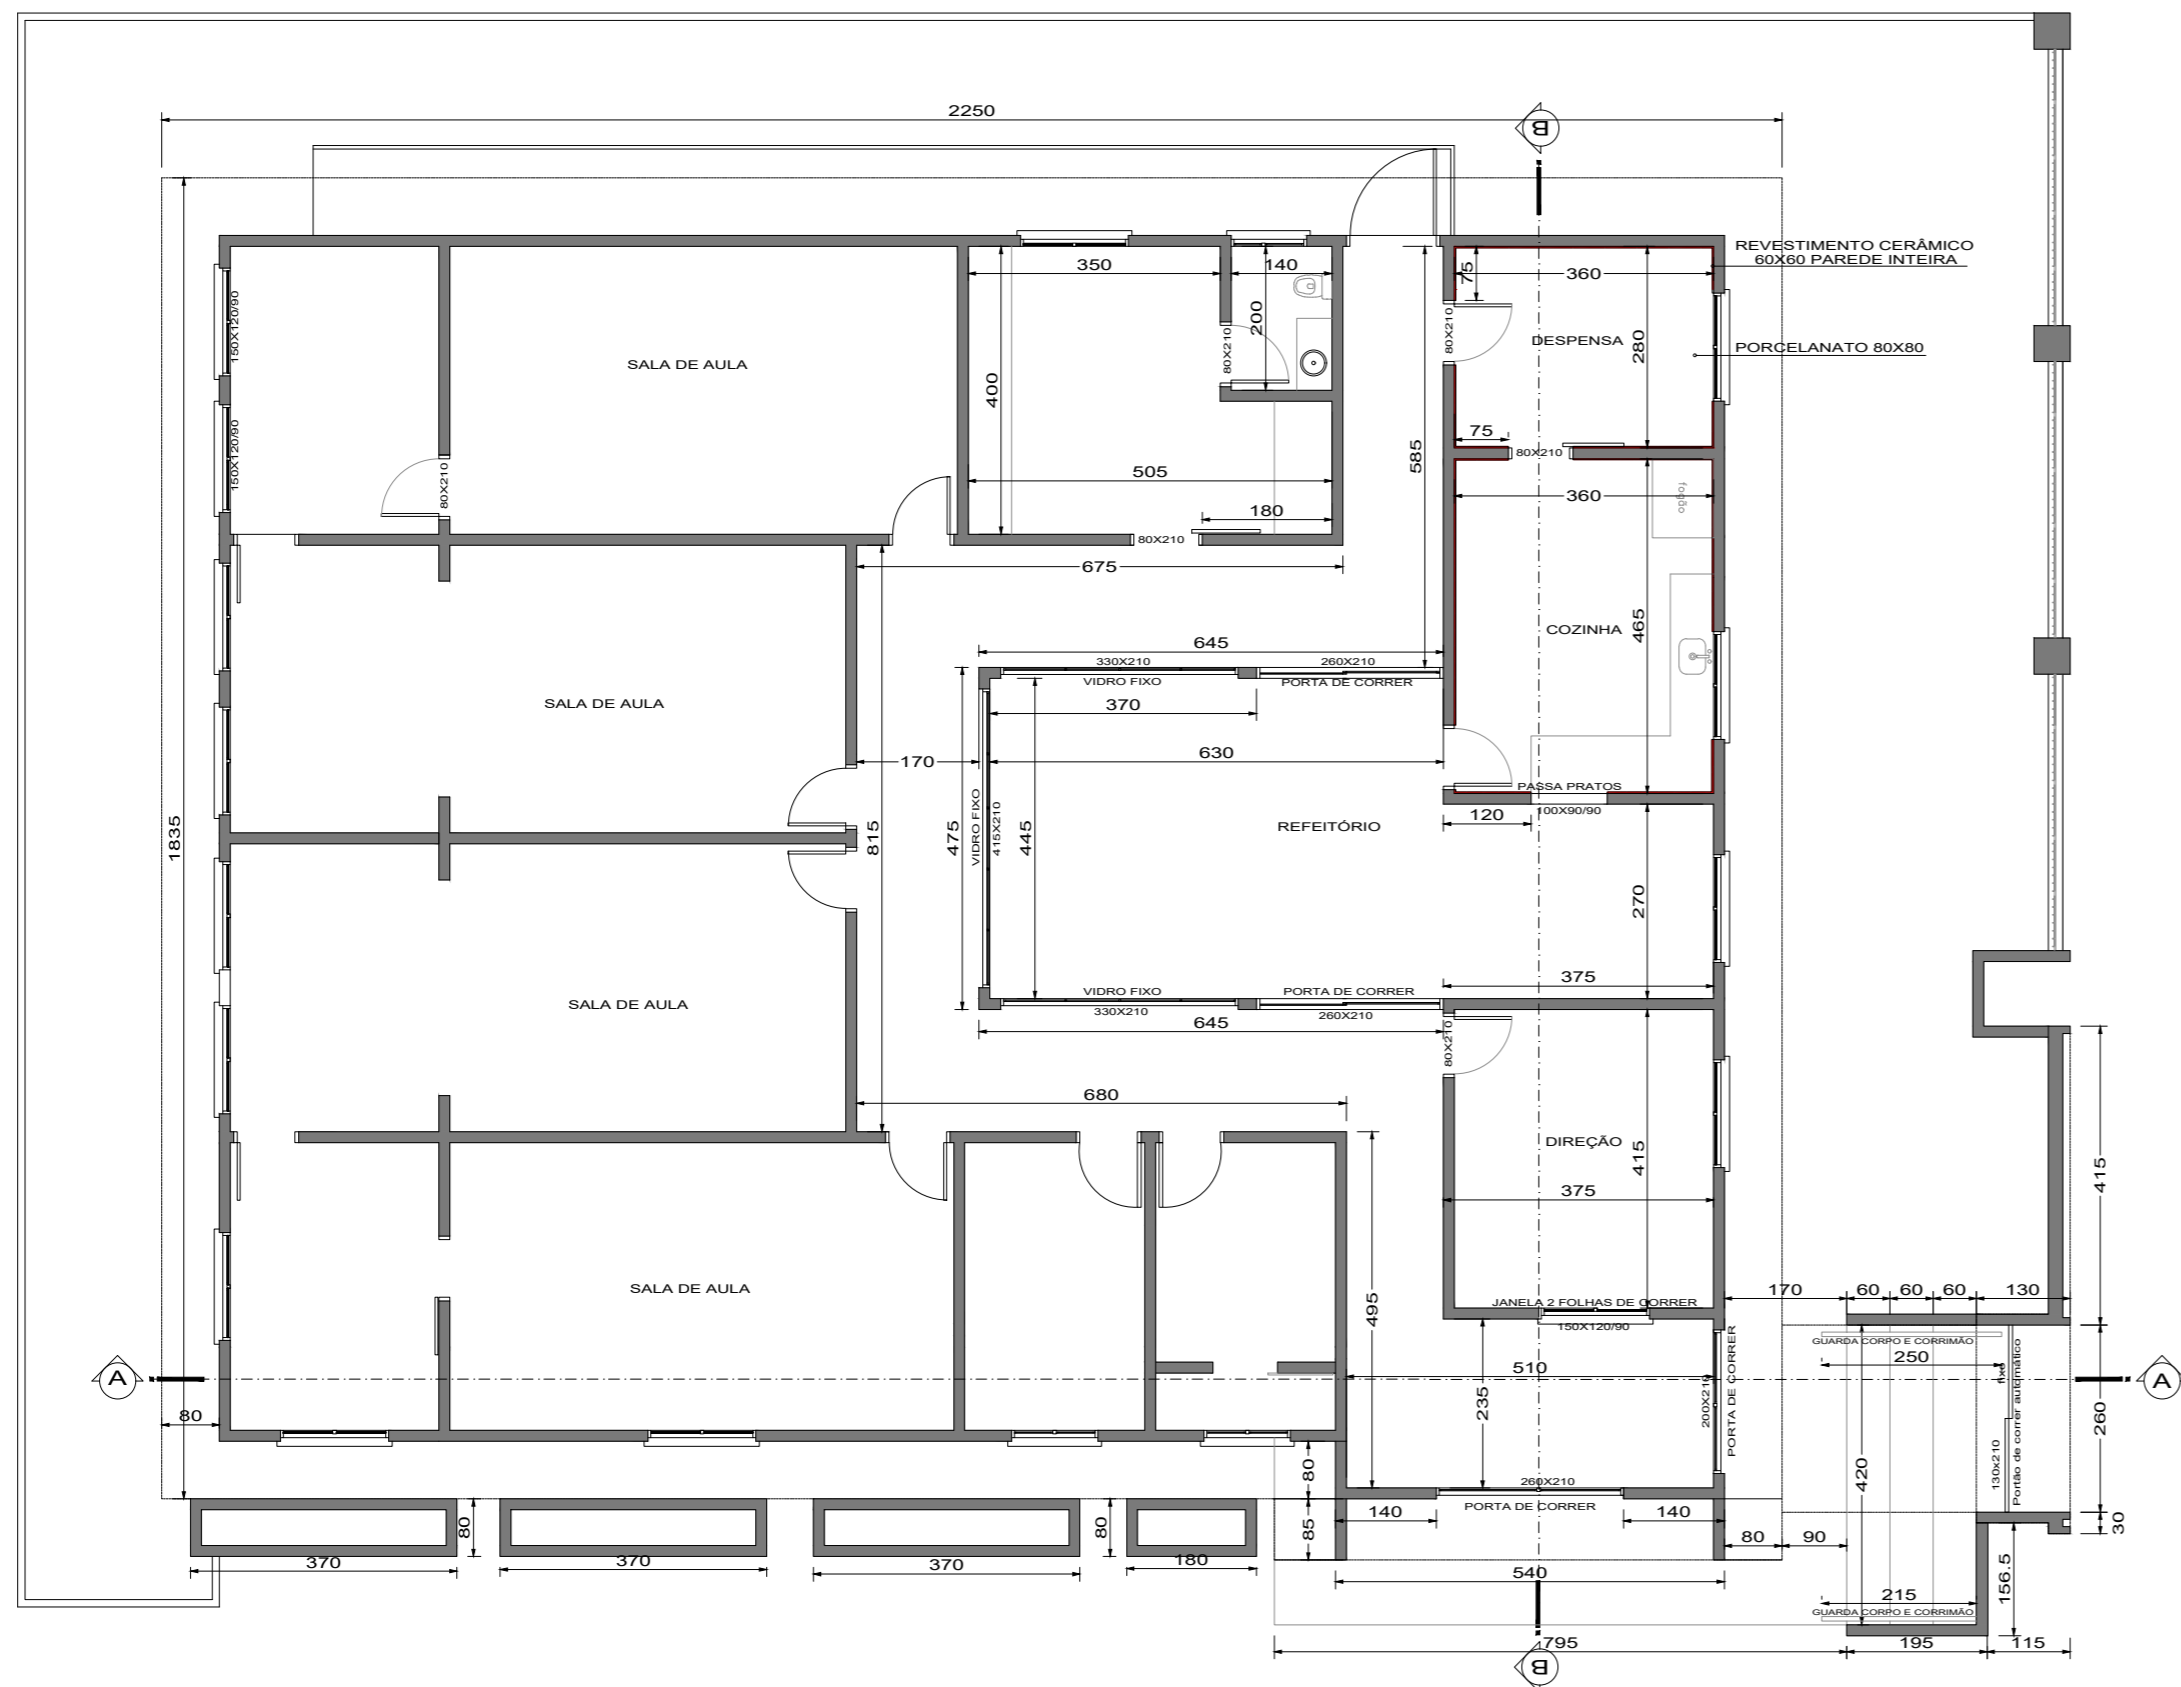

PLANTA BAIXA

**PLANTA BAIXA
À Reformar**
A: 369,88 m²
Ampliação Pav. Térreo
A: 24,96 m²

À REFORMAR: 369,88m²
 À CONSTRUIR: 24,96m²

SITUAÇÃO

MAPA DO BRASIL

MAPA DO RIO GRANDE DO SUL

DATUM SIRGAS 2000
ZONA 22J
Latitude UTM - 404099.35 m E
Longitude UTM - 6761534.79 m S

MAPA DO PERÍMETRO URBANO DO MUNICÍPIO DE CAPITÃO

AMPLIAÇÃO E REFORMA EMEI BEM QUERER			
Município de Capitão/RS Marco André da Costa - Prefeito Municipal		Eng.º Alino Patrício Hinemeier CREA RS 27366	
04/2026	Rua Balduino Blatt, nº 551	1/50	A2
Capitão - RS	Centro	01,05	m
Situação, Localização e Planta Baixa		2026	
24,96 m ²	369,88 m ²	14347055	