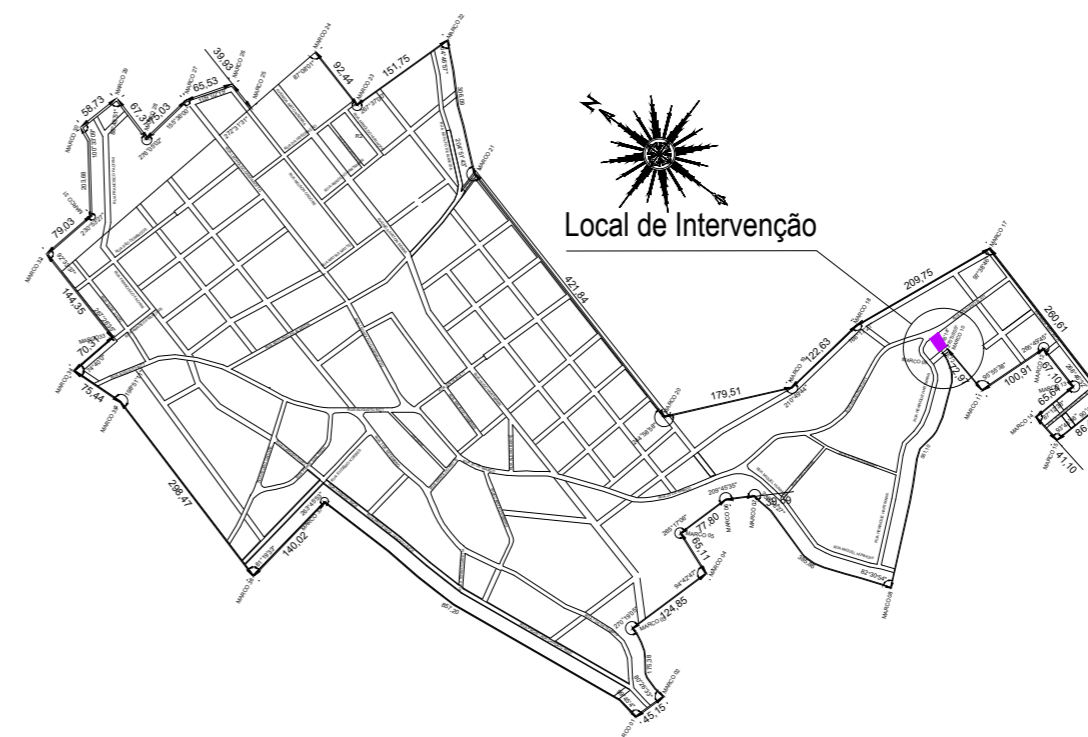

PLANTA BAIXA

**PLANTA BAIXA
À Reformar**
A: 369,88 m²
Ampliação Pav. Térreo
A: 24,96 m²

À REFORMAR: 369,88m²
 À CONSTRUIR: 24,96m²

SITUAÇÃO

MAPA DO BRASIL

MAPA DO RIO GRANDE DO SUL

DATUM SIRGAS 2000
ZONA 22J
Latitude UTM - 404099.35 m E
Longitude UTM - 6761534.79 m S

MAPA DO PERÍMETRO URBANO DO MUNICÍPIO DE CAPITÃO

AMPLIAÇÃO E REFORMA EMEI BEM QUERER			
Município de Capitão/RS Marco André da Costa - Prefeito Municipal		Eng.º Alino Patrício Hinemeier CREA RS 27366	
04/2026	Rua Balduino Blatt, nº 551	1/50	A2
Capitão - RS	Centro	01,05	m
Situação, Localização e Planta Baixa		2026	
24,96 m ²	369,88 m ²	14347055	