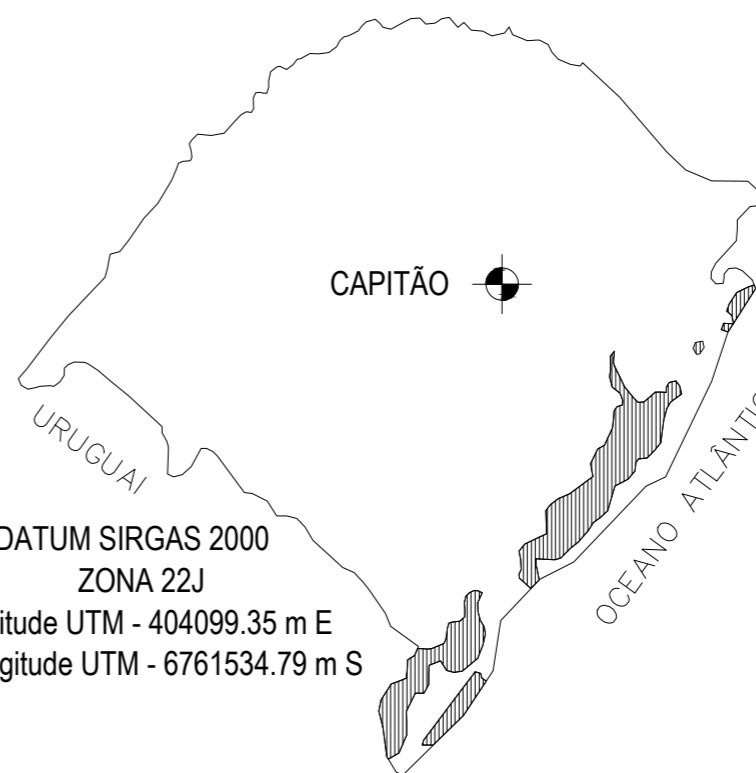

PLANTA BAIXA

**PLANTA BAIXA
À Reformar**
A: 369,88 m²
Ampliação Pav. Térreo
A: 24,96 m²

À REFORMAR: 369,88m²
 À CONSTRUIR: 24,96m²

SITUAÇÃO

MAPA DO BRASIL

MAPA DO RIO GRANDE DO SUL

DATUM SIRGAS 2000
ZONA 22J
Latitude UTM - 404099.35 m E
Longitude UTM - 6761534.79 m S

MAPA DO PERÍMETRO URBANO DO MUNICÍPIO DE CAPITÃO

AMPLIAÇÃO E REFORMA EMEI BEM QUERER			
Município de Capitão/RS Marco André da Costa - Prefeito Municipal		Eng.º Alino Patrício Hinemeier CREA RS 27366	
04/2026	Rua Balduino Blatt, nº 551	1/50	A2
Capitão - RS	Centro	01,05	m
Situação, Localização e Planta Baixa		2026	
24,96 m ²	369,88 m ²	14347055	