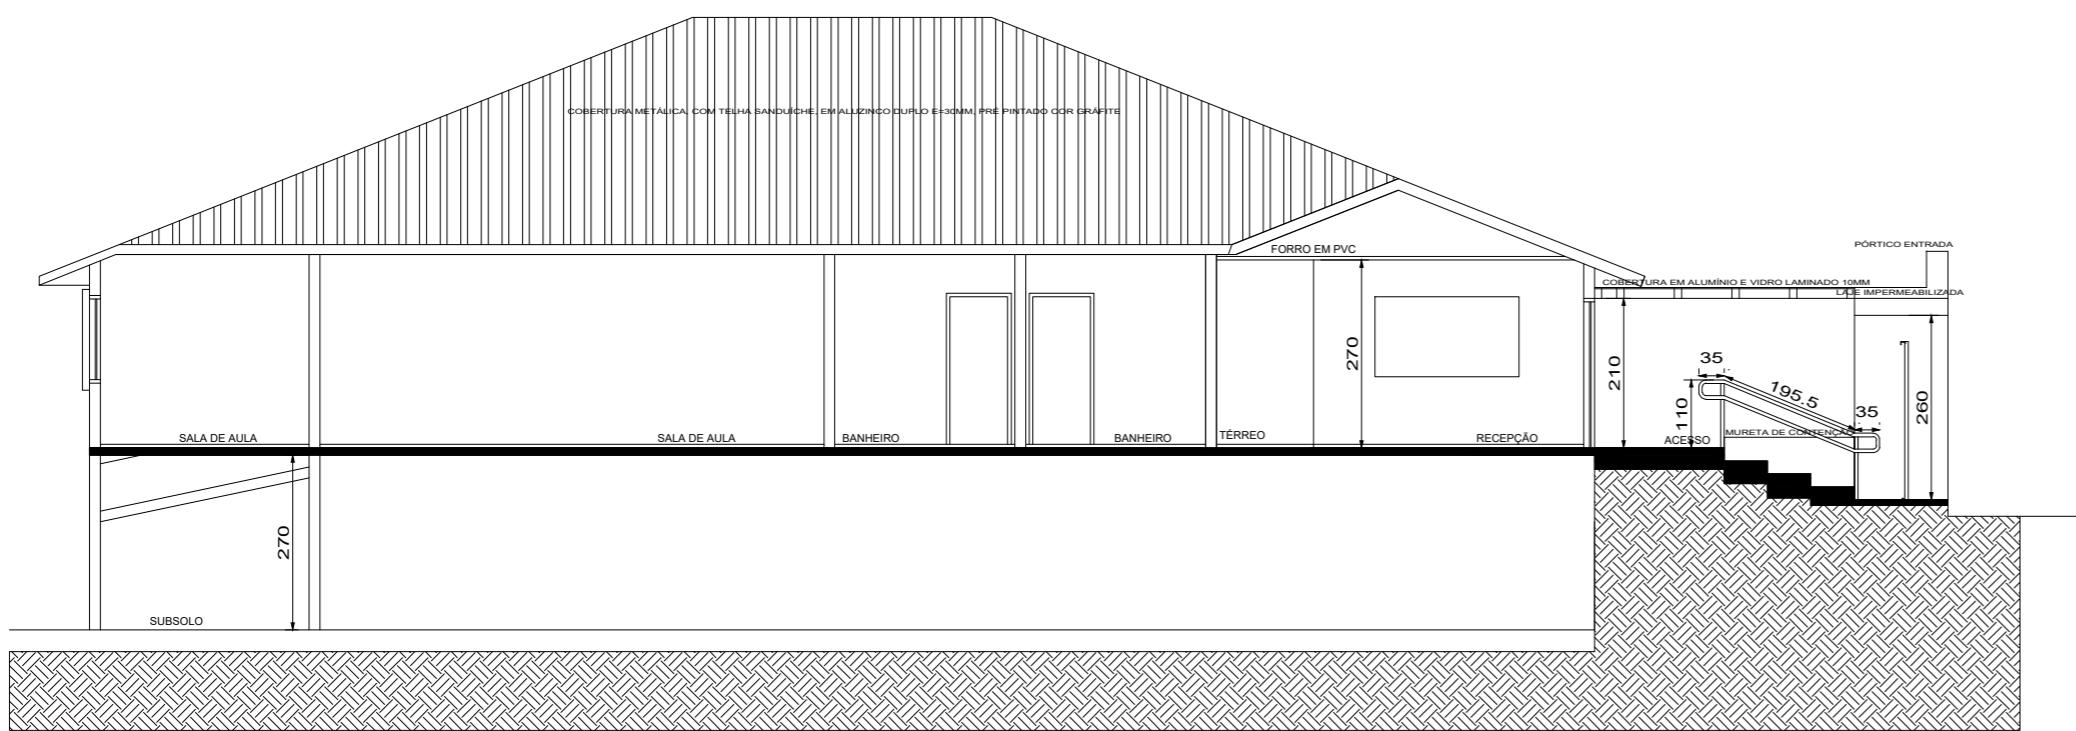

CORTE BB

CORTE AA

TÍTULO DO PROJETO: AMPLIAÇÃO E REFORMA EMEI BEM QUERER			
Proprietário: Município de Capitão/RS Marco André da Costa - Prefeito Municipal		Responsável Técnico: Eng.ª Alina Patrícia Hinemeyer CREA RS 27068	
Data: 04/2026	Local: Rua Balduino Blatt, nº 551	Escala: 1/50	Formato: A2
Cidade: Capitão - RS	Bairro: Centro	Objeto: EMEI BEM QUERER	Data: 04/05
Área: 24,96 m²		Valor: 369,88 m²	Nº. Cad.: 14347055
		Ass. Control.: 2026	