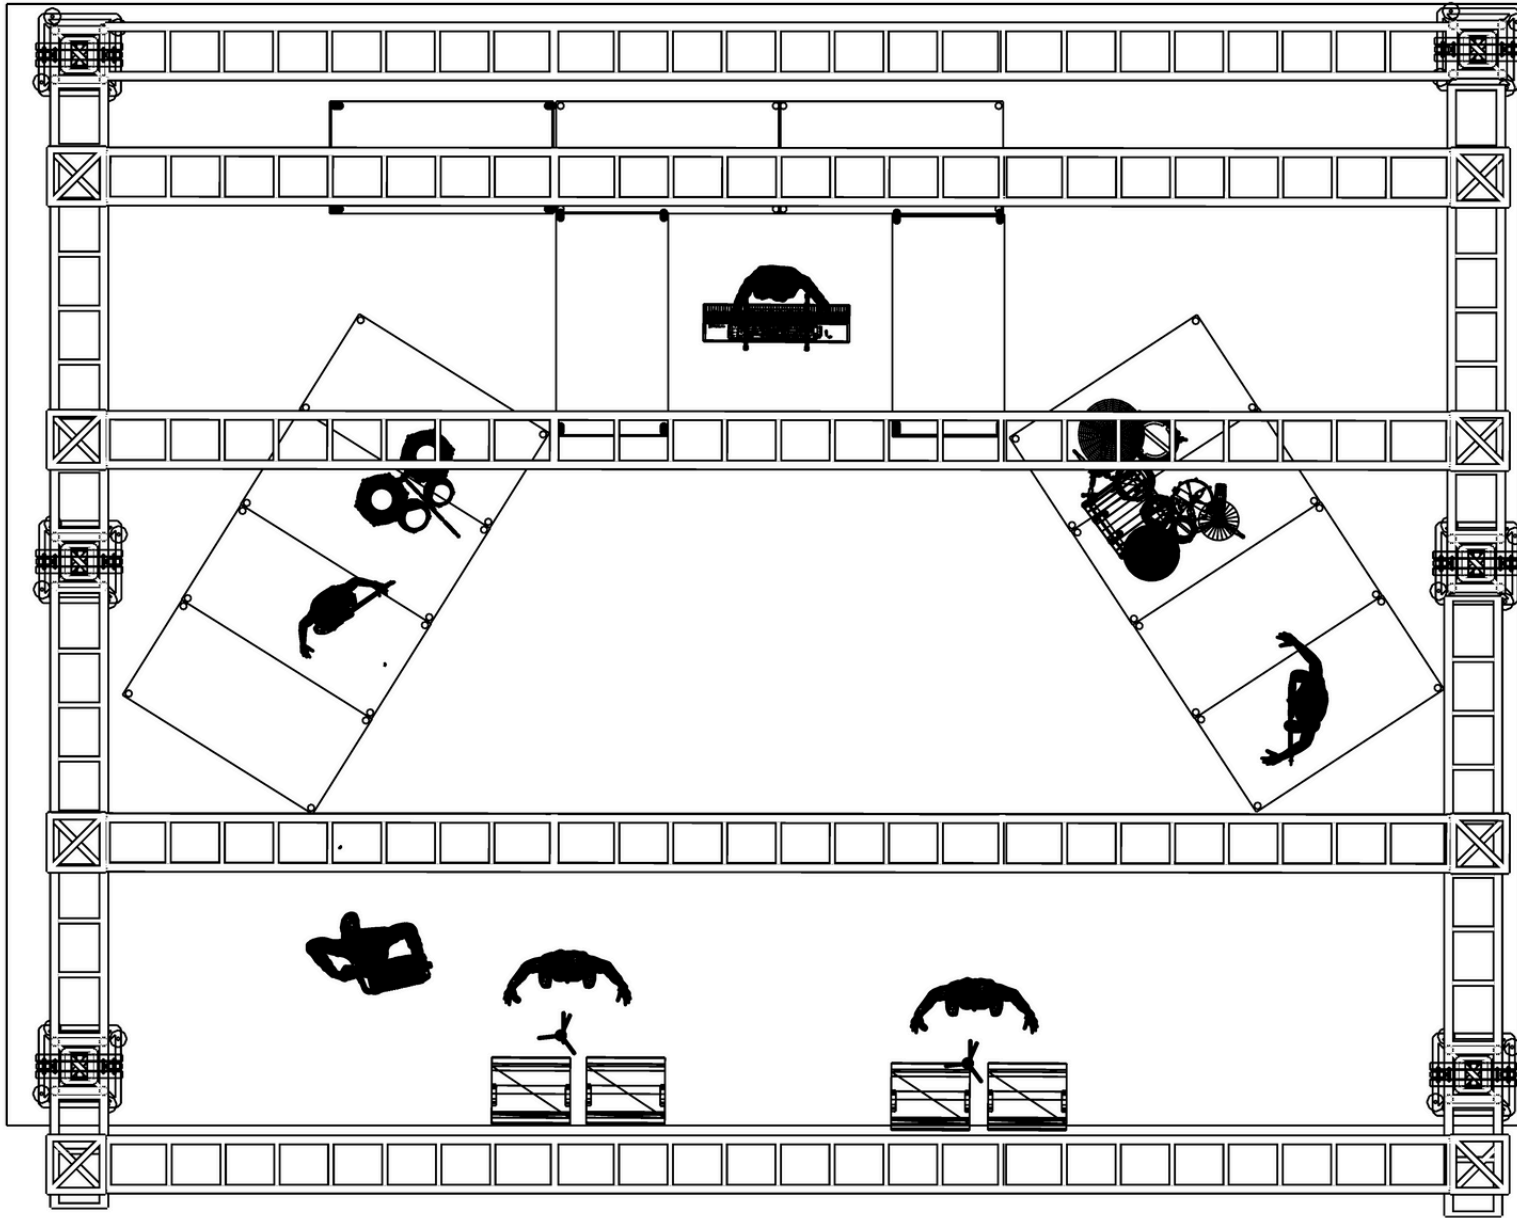

Projeto	CLEITON E CAMARGO TOUR 2025	CLEITON & CAMARGO
Local		
Autor do Desenho	JOILSON LIGHT