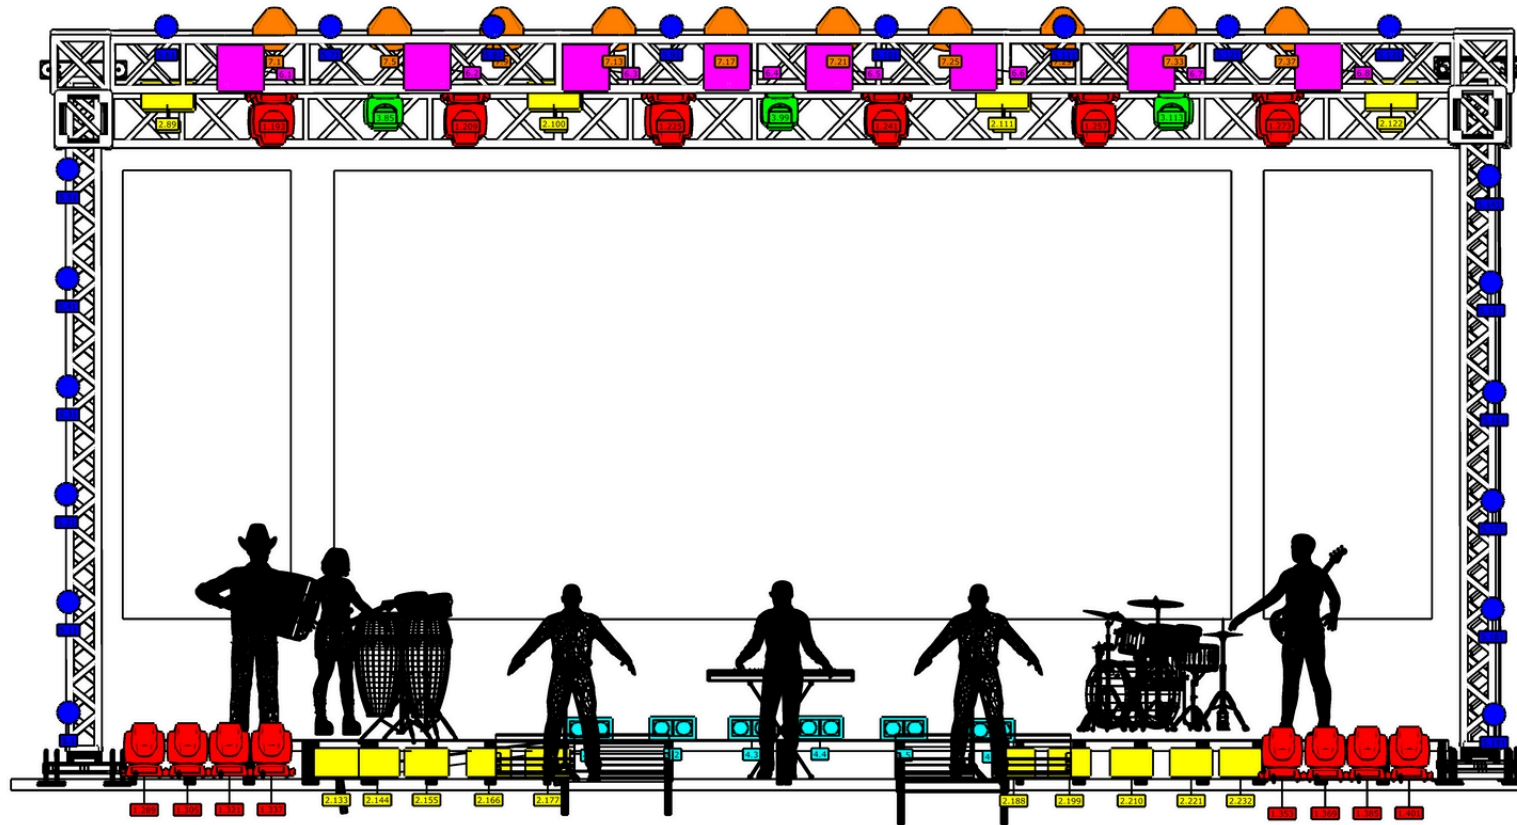

CLEITON & CAMARGO

- ### Símbolos
-  BEAM 14R (26)
 -  ATOMIC RGB+FITA
 -  PAR LED RGBW (20)
 -  COB LED 300W (10)
 -  MAC Aura XB (9)
 -  BRUT 4 LAMP (8)
 -  BRUT 2 LAMP (6)

Projeto	CLEITON E CAMARGO TOUR 2025	CLEITON & CAMARGO
Local		
Autor do Desenho	JOILSON LIGHT	