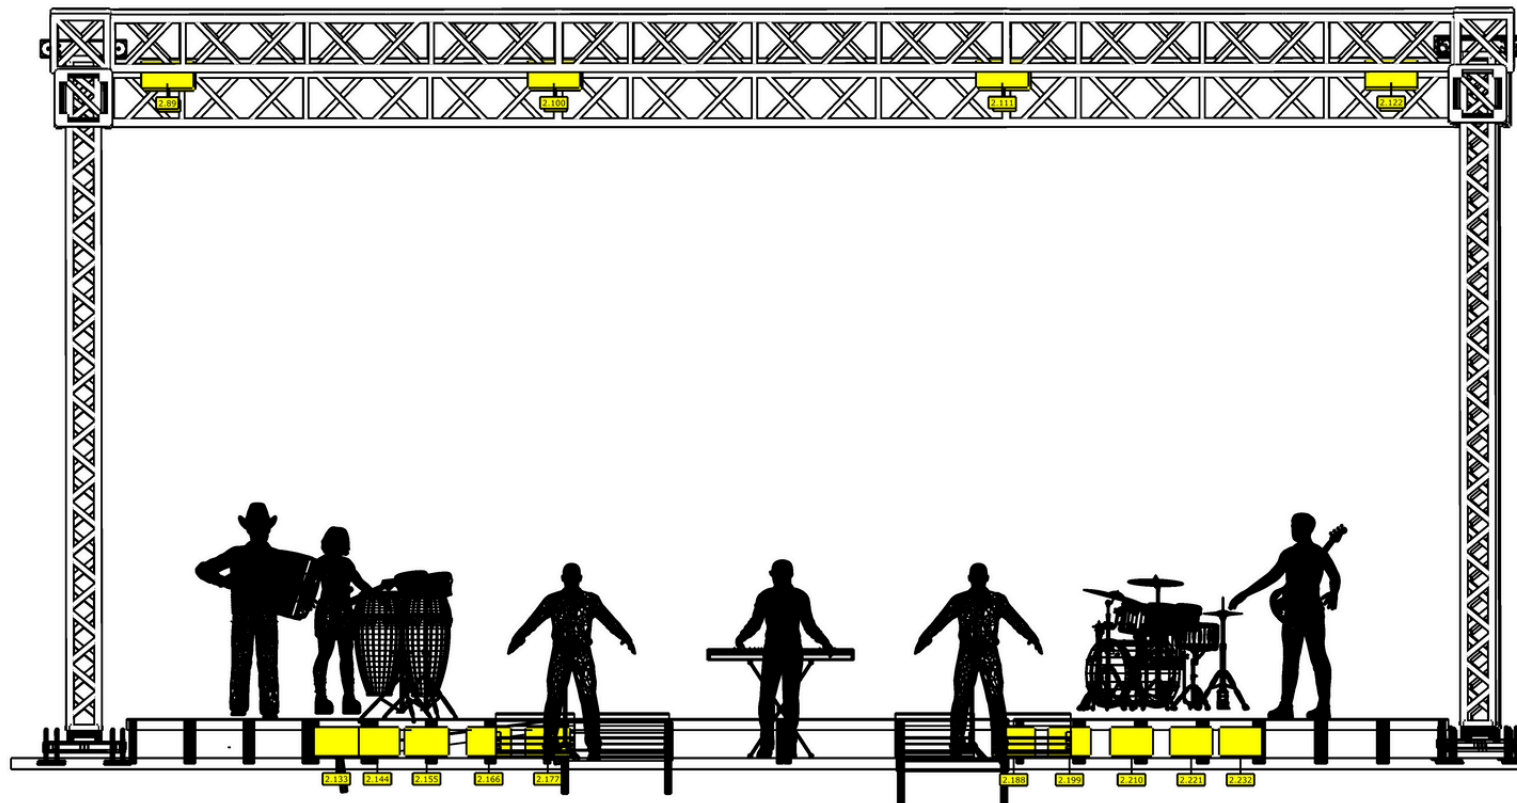

1. ### Símbolos
2. BEAM 14R (26)
   - ATOMIC RGB+FITA
   - PAR LED RGBW (20)
   - COB LED 300W (10)
   - MAC Aura XB (9)
   - BRUT 4 LAMP (8)
   - BRUT 2 LAMP (6)

Projeto	CLEITON E CAMARGO TOUR 2025	CLEITON & CAMARGO
Local		
Autor do Desenho	JOILSON LIGHT