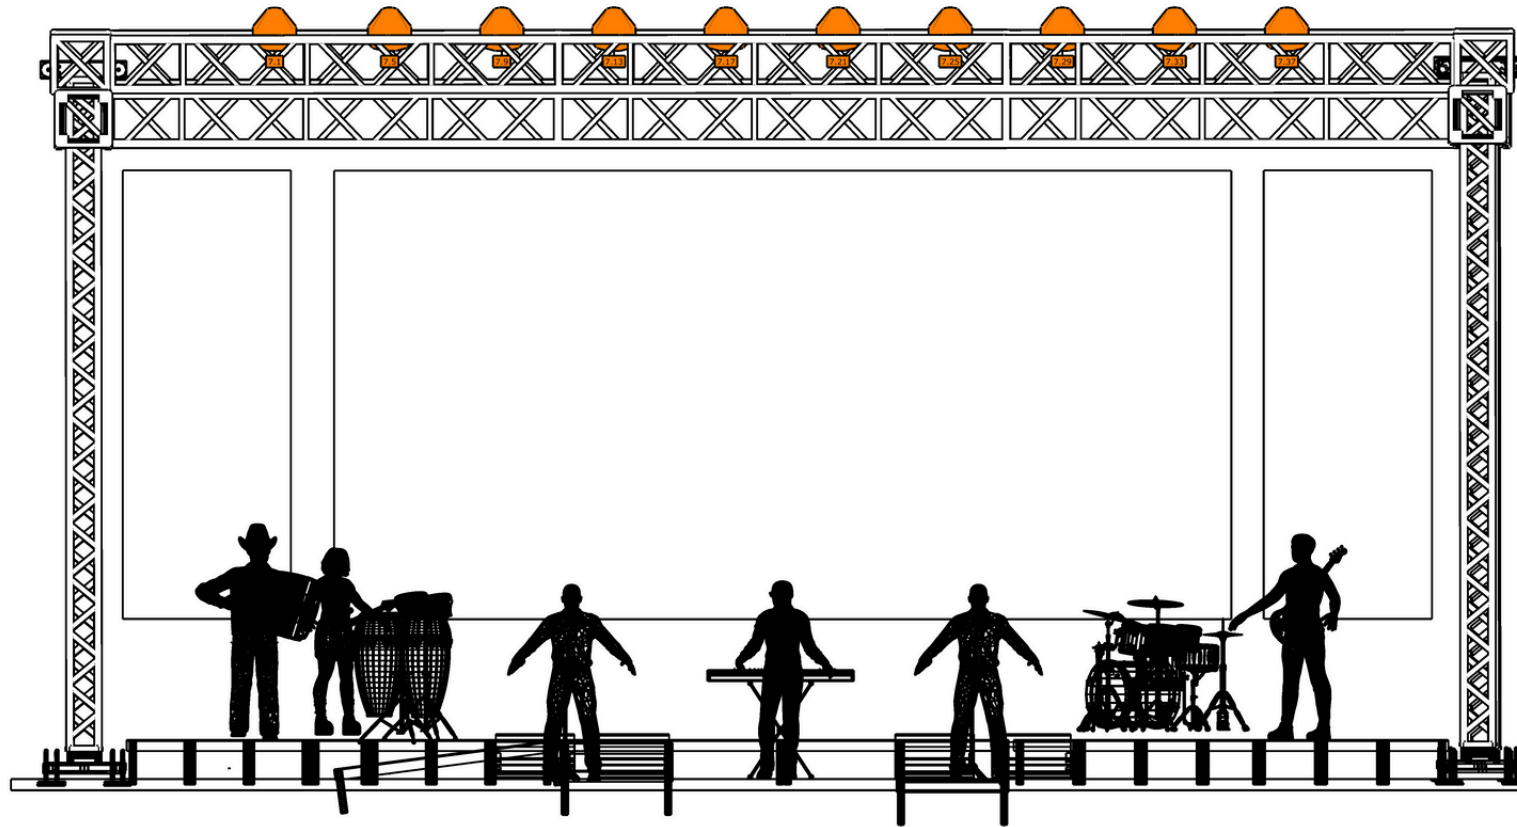

1. ### Símbolos
2. BEAM 14R (26)
   - ATOMIC RGB+FITA
   - PAR LED RGBW (20)
   - COB LED 300W (10)
   - MAC Aura XB (9)
   - BRUT 4 LAMP (8)
   - BRUT 2 LAMP (6)

Projeto	CLEITON E CAMARGO TOUR 2025	CLEITON & CAMARGO
Local		
Autor do Desenho	JOILSON LIGHT