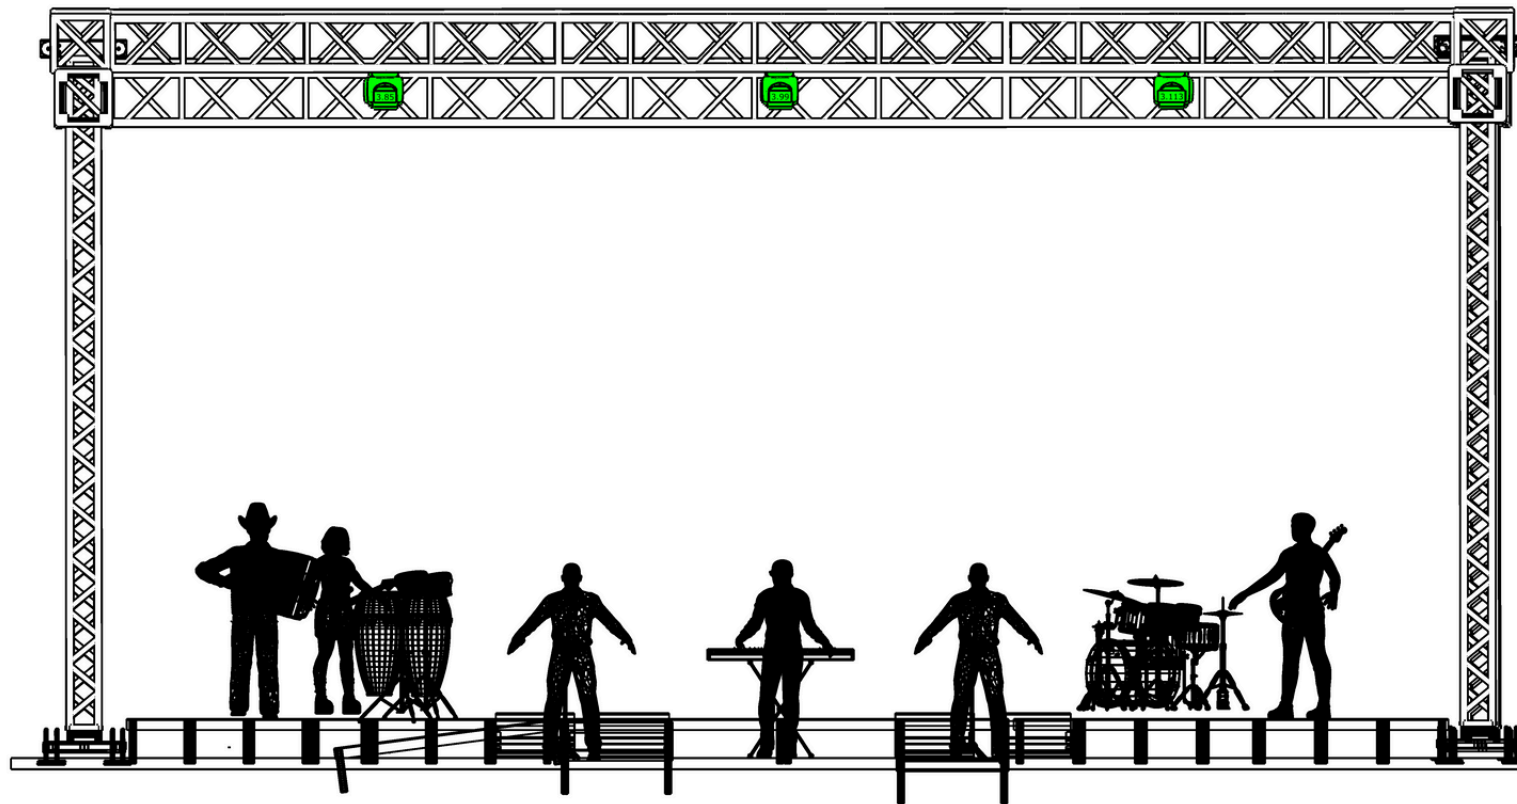

Símbolos

- BEAM 14R (26)
- ATOMIC RGB+FITA
- PAR LED RGBW (20)
- COB LED 300W (10)
- MAC Aura XB (9)
- BRUT 4 LAMP (8)
- BRUT 2 LAMP (6)

Projeto	CLEITON E CAMARGO TOUR 2025
Local	
Autor do Desenho	JOILSON LIGHT

CLEITON & CAMARGO