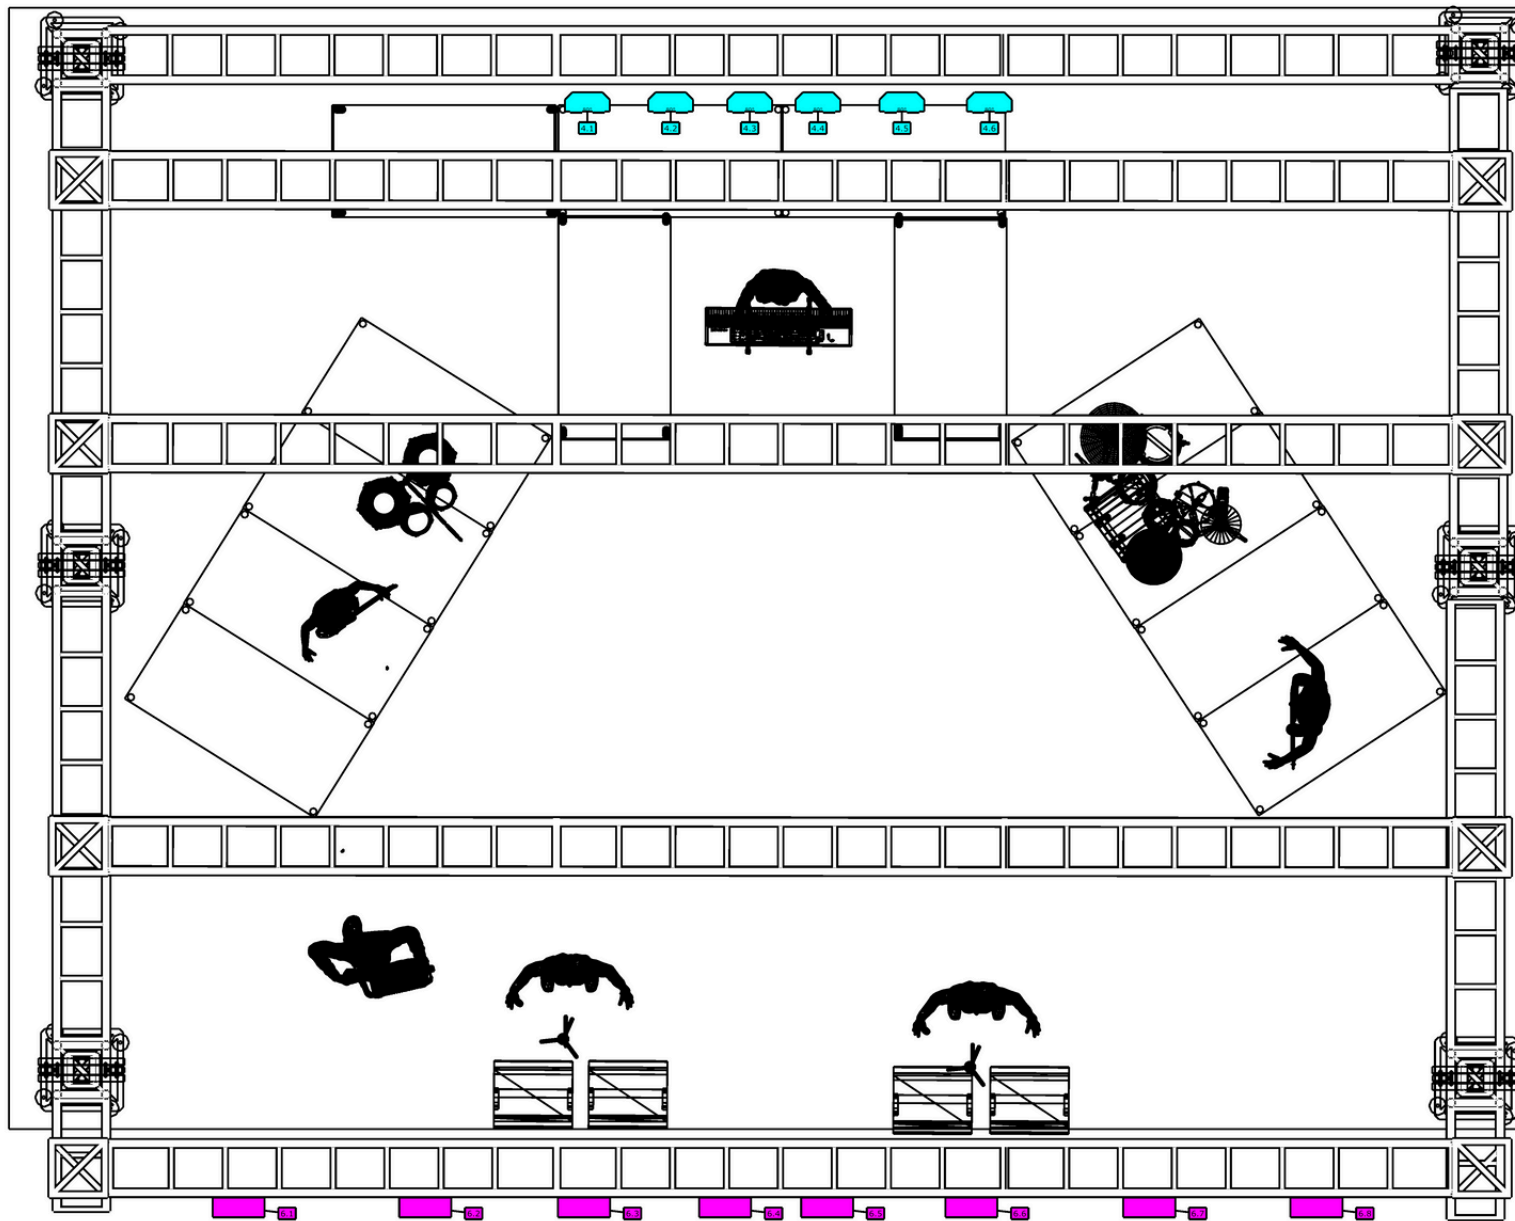

Símbolos

	BEAM 14R (26)
	ATOMIC RGB+FITA
	PAR LED RGBW (20)
	COB LED 300W (10)
	MAC Aura XB (9)
	BRUT 4 LAMP (8)
	BRUT 2 LAMP (6)

Projeto	CLEITON E CAMARGO TOUR 2025	CLEITON & CAMARGO
Local		
Autor do Desenho	JOILSON LIGHT