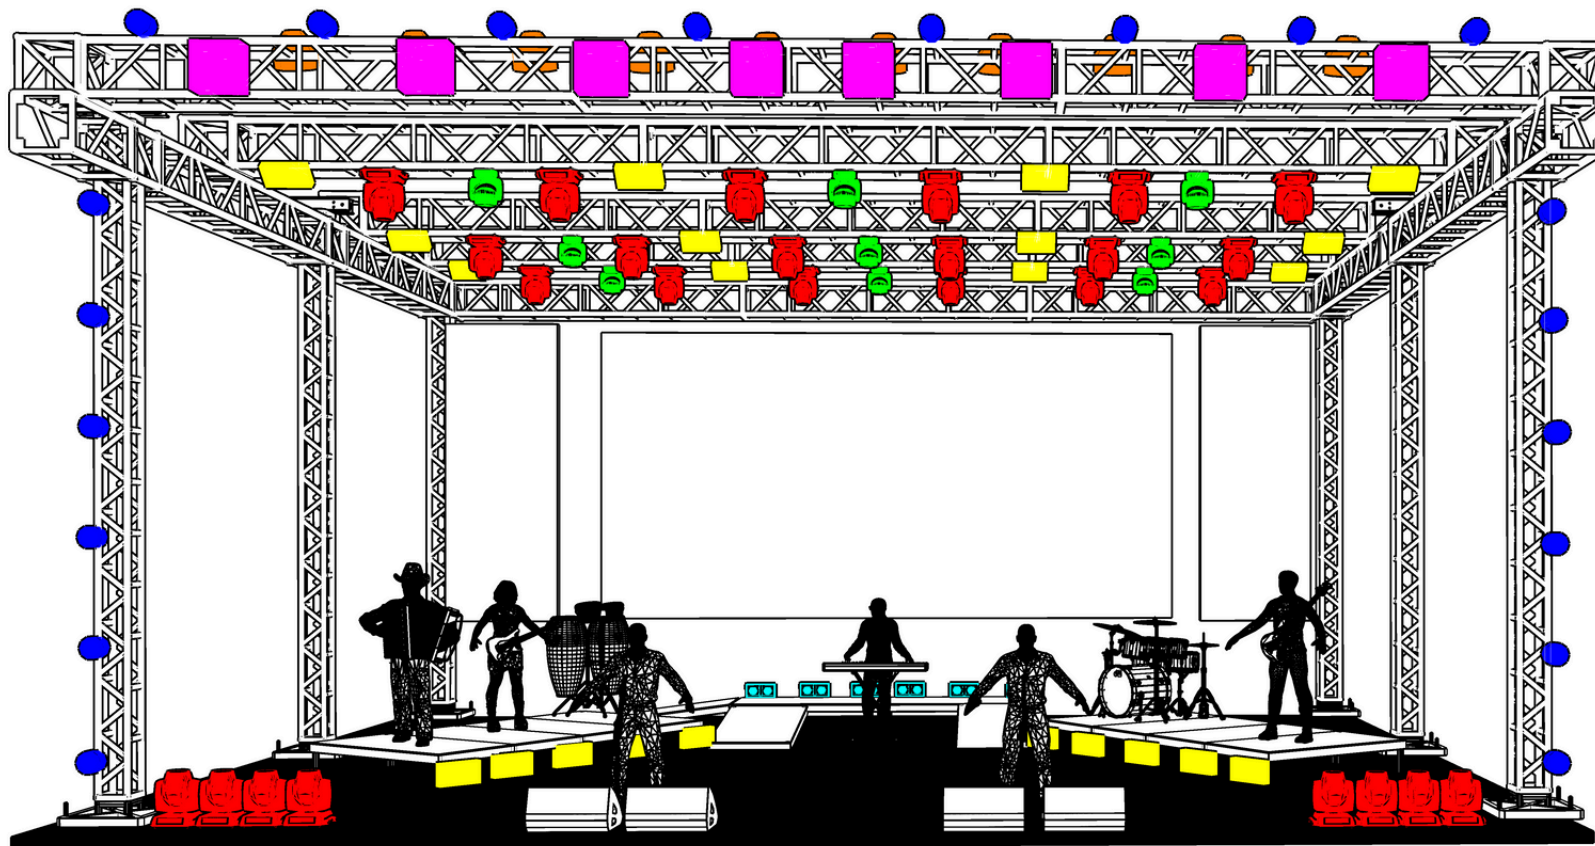

Símbolos

- BEAM 14R (26)
- ATOMIC RGB+FITA
- PAR LED RGBW (20)
- COB LED 300W (10)
- MAC Aura XB (9)
- BRUT 4 LAMP (8)
- BRUT 2 LAMP (6)

Projeto	CLEITON E CAMARGO TOUR 2025
Local	
Autor do Desenho	JOILSON LIGHT

CLEITON & CAMARGO