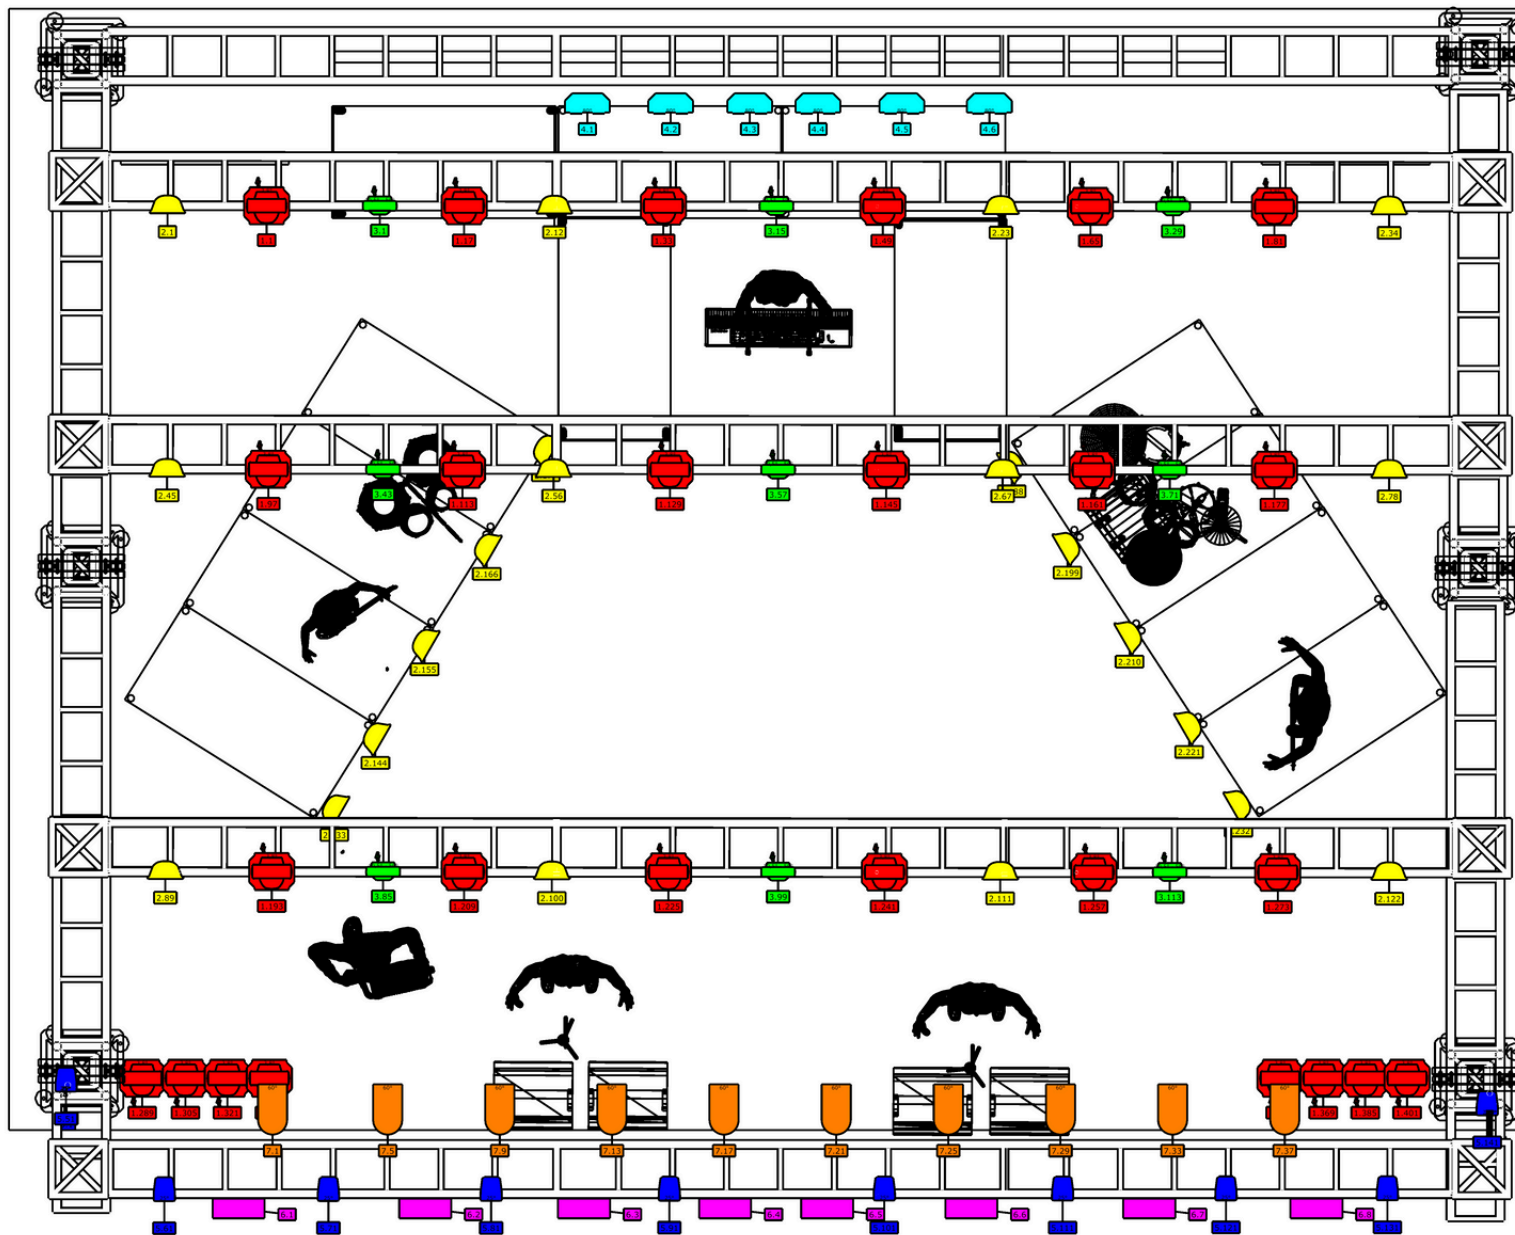

CLEITON & CAMARGO

- ### Símbolos
-  BEAM 14R (26)
 -  ATOMIC RGB+FITA
 -  PAR LED RGBW (20)
 -  COB LED 300W (10)
 -  MAC Aura XB (9)
 -  BRUT 4 LAMP (8)
 -  BRUT 2 LAMP (6)

Projeto	CLEITON E CAMARGO TOUR 2025	CLEITON & CAMARGO
Local		
Autor do Desenho	JOILSON LIGHT	