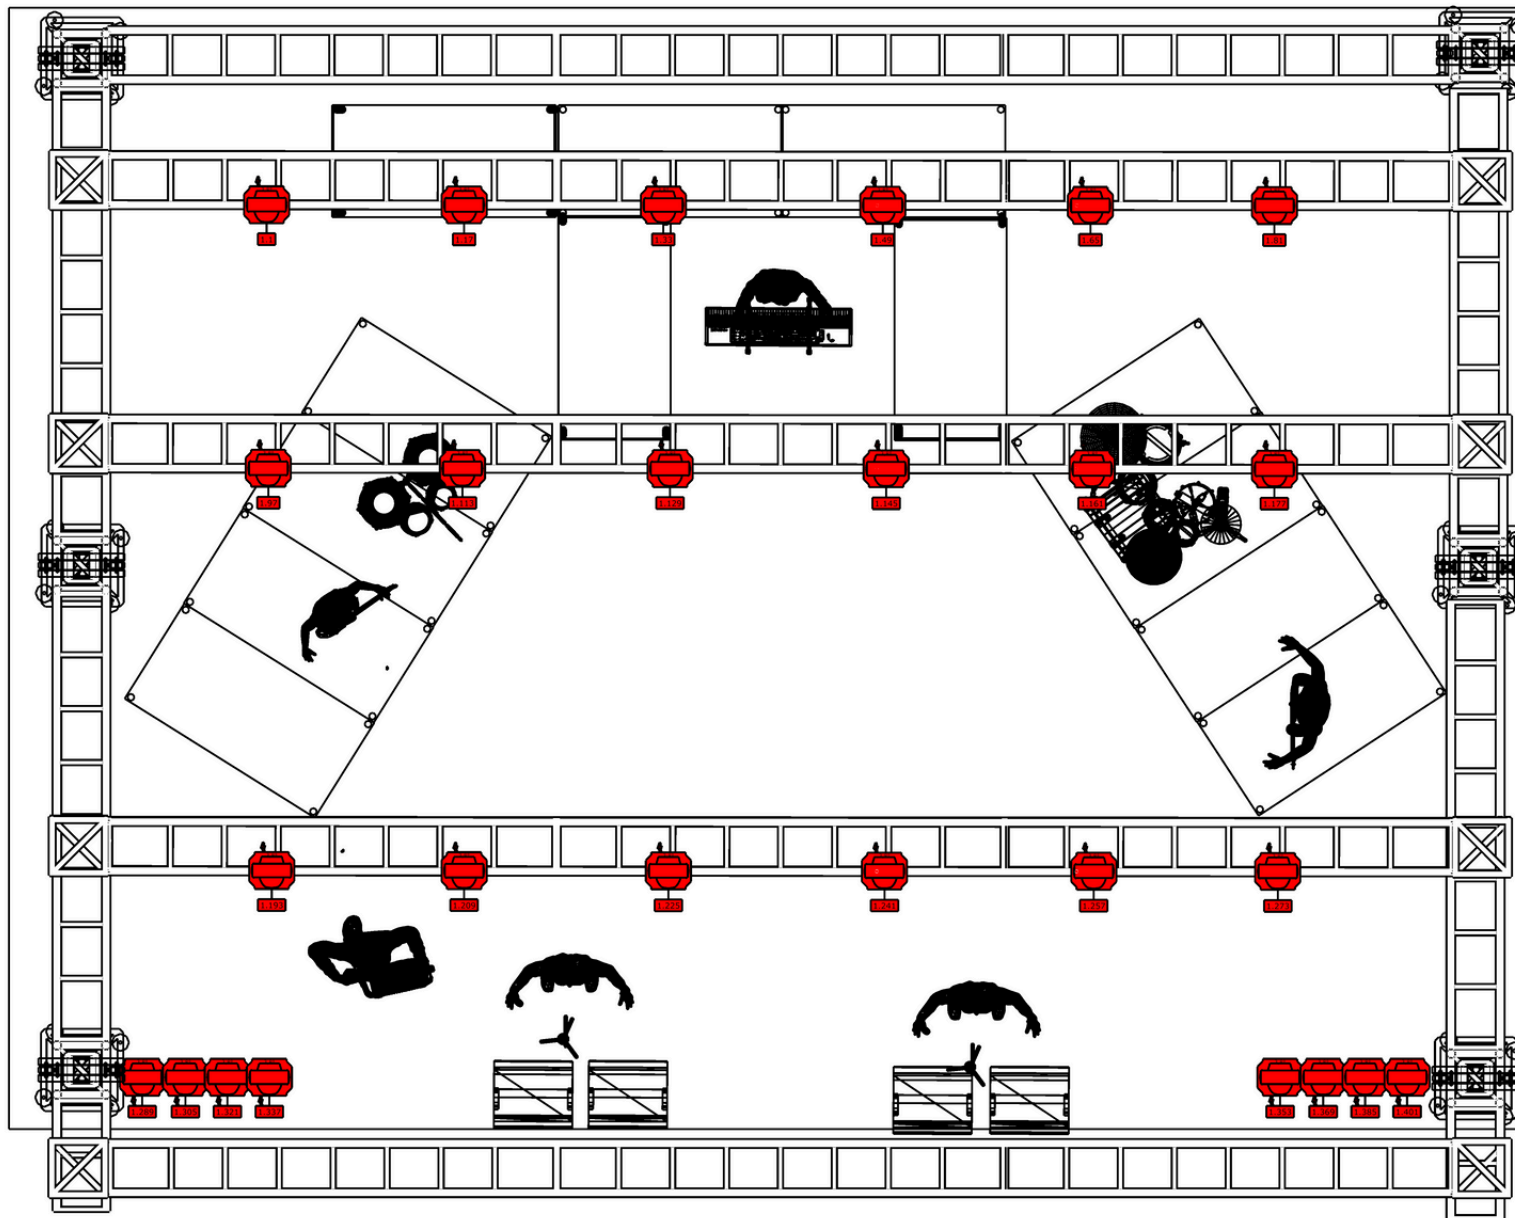

Símbolos

- BEAM 14R (26)
- ATOMIC RGB+FITA
- PAR LED RGBW (20)
- COB LED 300W (10)
- MAC Aura XB (9)
- BRUT 4 LAMP (8)
- BRUT 2 LAMP (6)

Projeto	CLEITON E CAMARGO TOUR 2025	CLEITON & CAMARGO
Local		
Autor do Desenho	JOILSON LIGHT