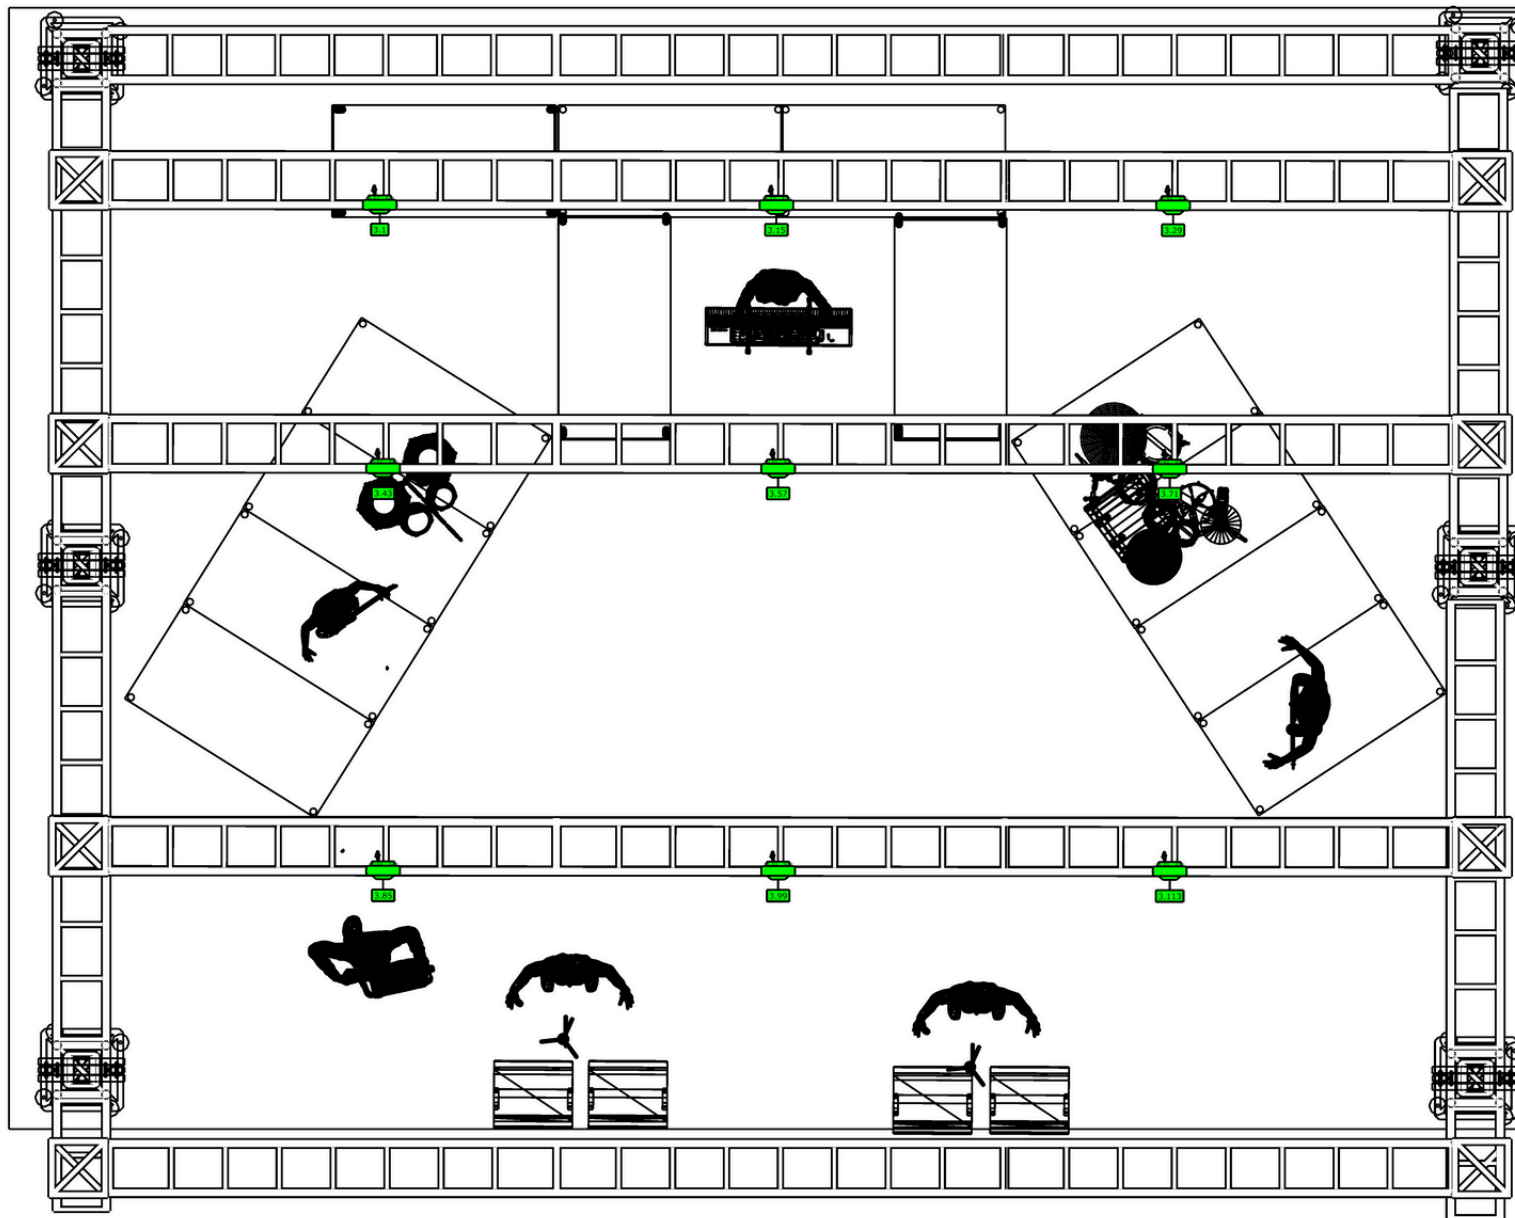

Símbolos

- BEAM 14R (26)
- ATOMIC RGB+FITA
- PAR LED RGBW (20)
- COB LED 300W (10)
- MAC Aura XB (9)
- BRUT 4 LAMP (8)
- BRUT 2 LAMP (6)

Projeto	CLEITON E CAMARGO TOUR 2025	CLEITON & CAMARGO
Local		
Autor do Desenho	JOILSON LIGHT