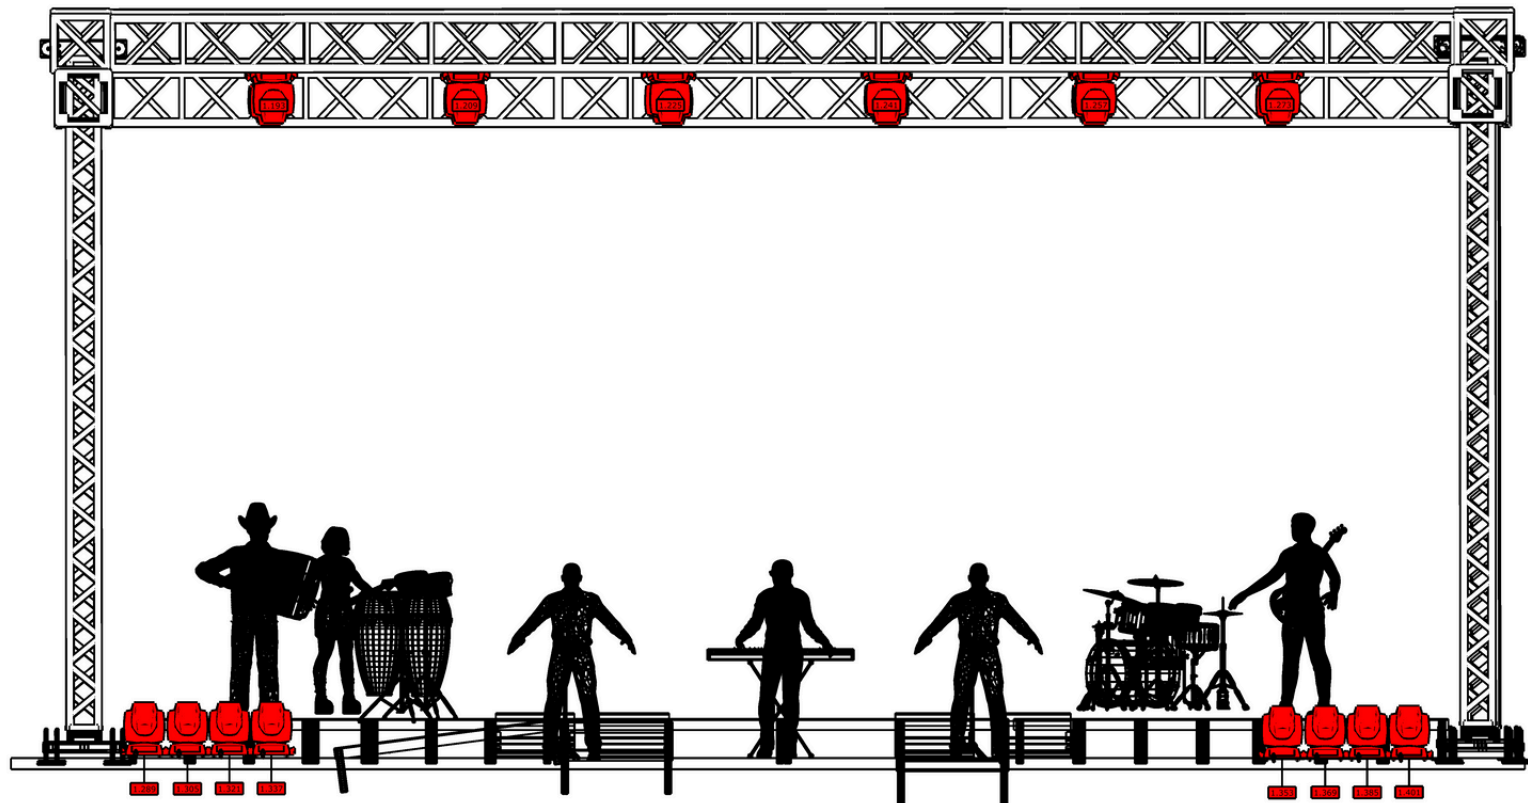

1. ### Símbolos
2. BEAM 14R (26)
   - ATOMIC RGB+FITA
   - PAR LED RGBW (20)
   - COB LED 300W (10)
   - MAC Aura XB (9)
   - BRUT 4 LAMP (8)
   - BRUT 2 LAMP (6)

Projeto	CLEITON E CAMARGO TOUR 2025	CLEITON & CAMARGO
Local		
Autor do Desenho	JOILSON LIGHT