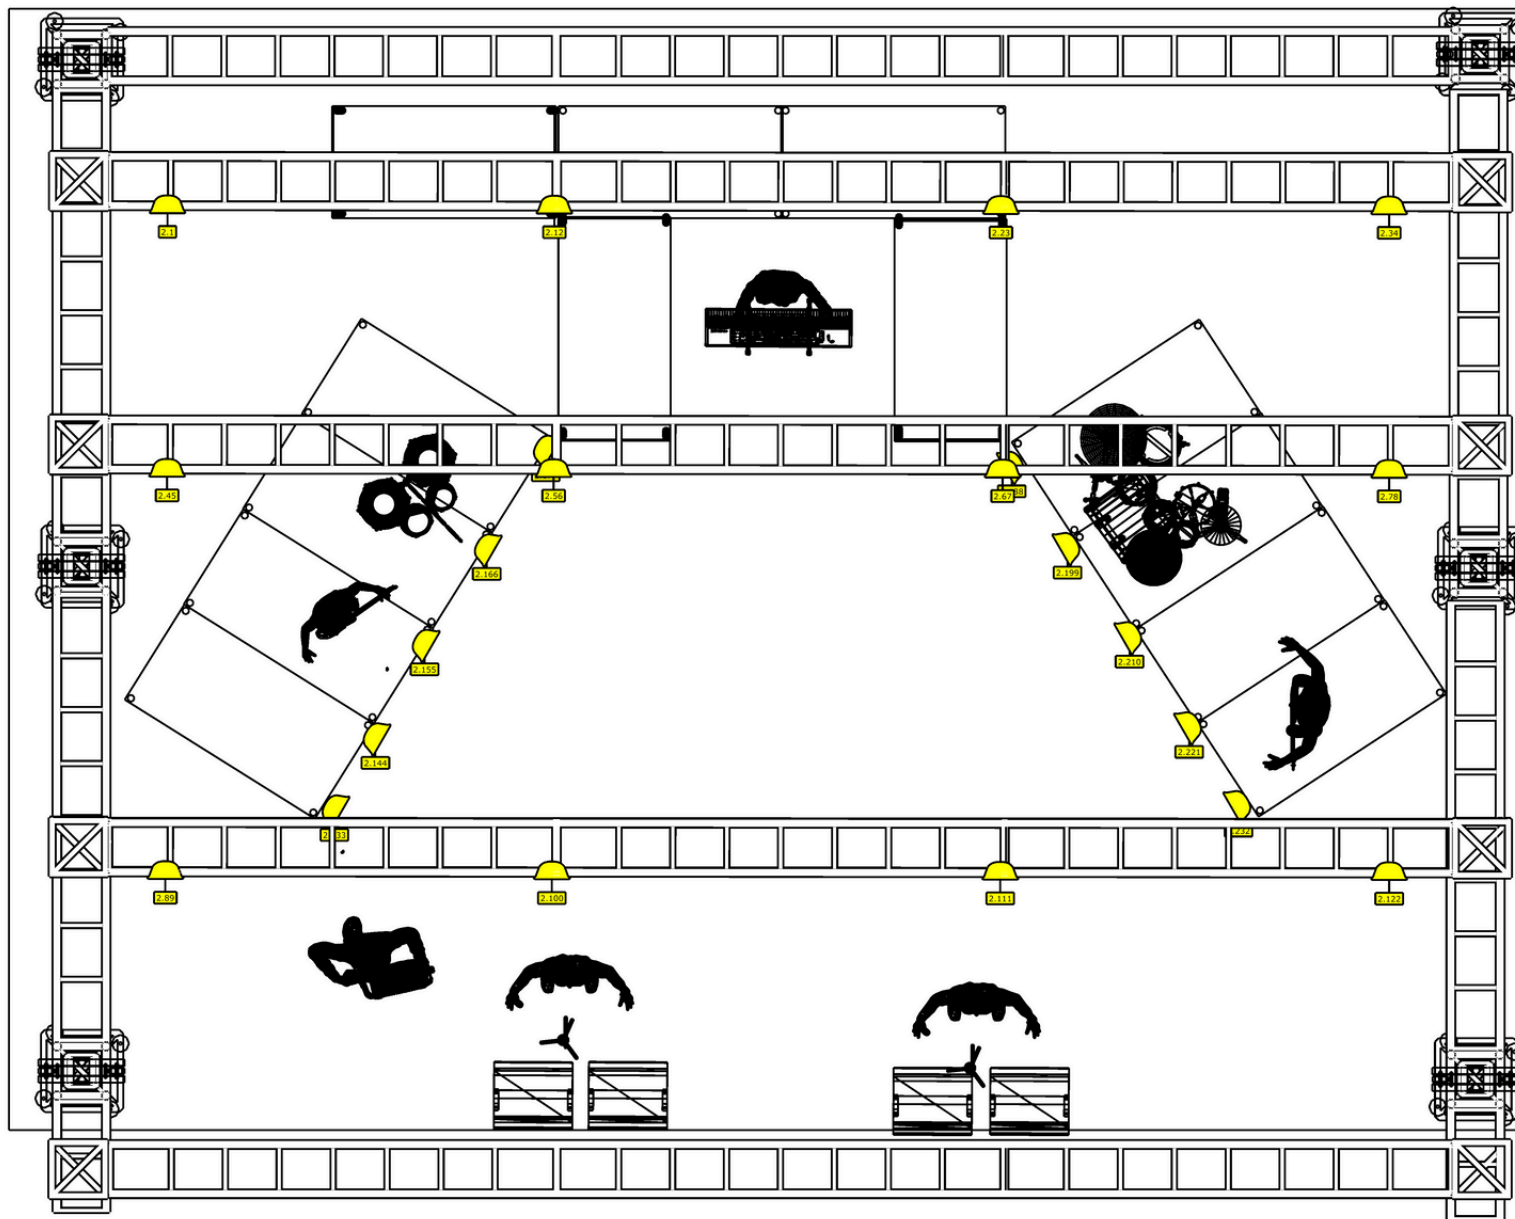

Símbolos	
	BEAM 14R (26)
	ATOMIC RGB+FITA
	PAR LED RGBW (20)
	COB LED 300W (10)
	MAC Aura XB (9)
	BRUT 4 LAMP (8)
	BRUT 2 LAMP (6)

Projeto	CLEITON E CAMARGO TOUR 2025	CLEITON & CAMARGO
Local		
Autor do Desenho	JOILSON LIGHT