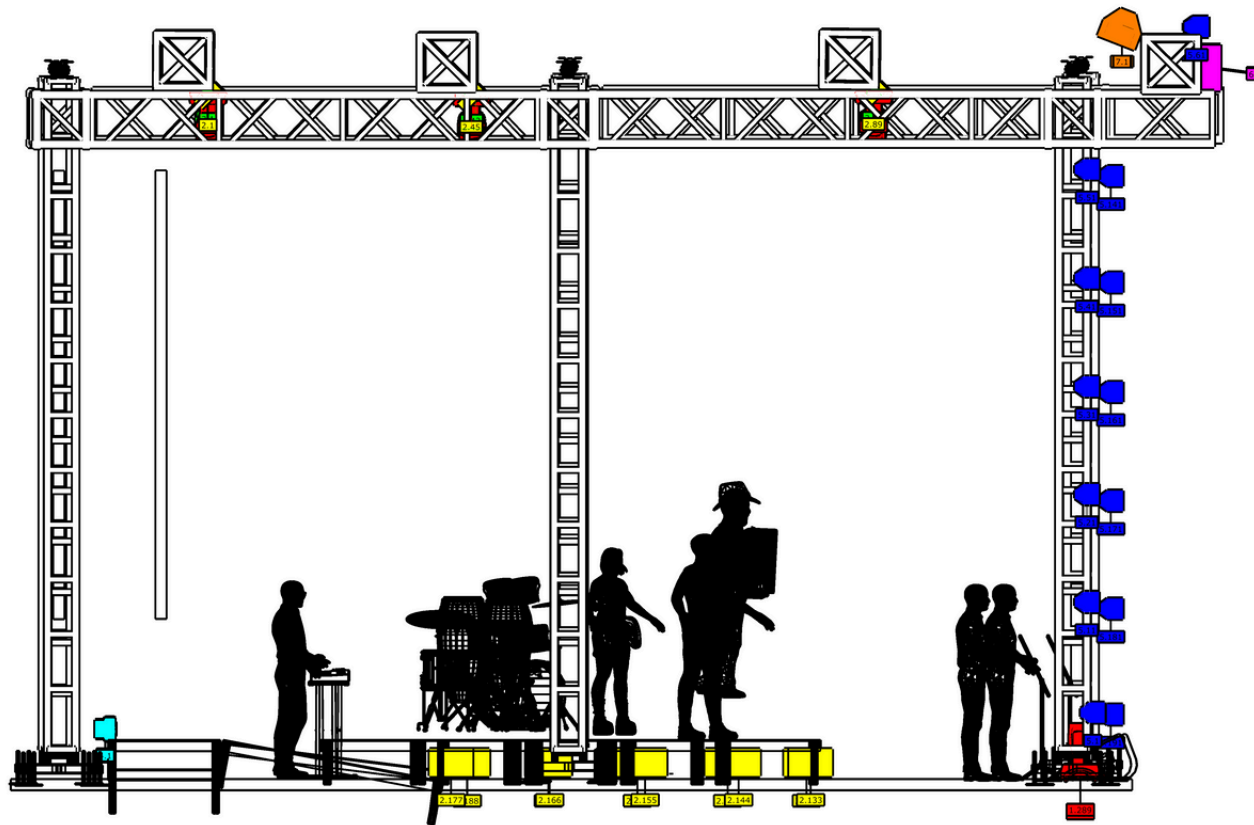

1. **Símbolos**
2. BEAM 14R (26)
   - ATOMIC RGB+FITA
   - PAR LED RGBW (20)
   - COB LED 300W (10)
   - MAC Aura XB (9)
   - BRUT 4 LAMP (8)
   - BRUT 2 LAMP (6)

Projeto	CLEITON E CAMARGO TOUR 2025	CLEITON & CAMARGO
Local		
Autor do Desenho	JOILSON LIGHT