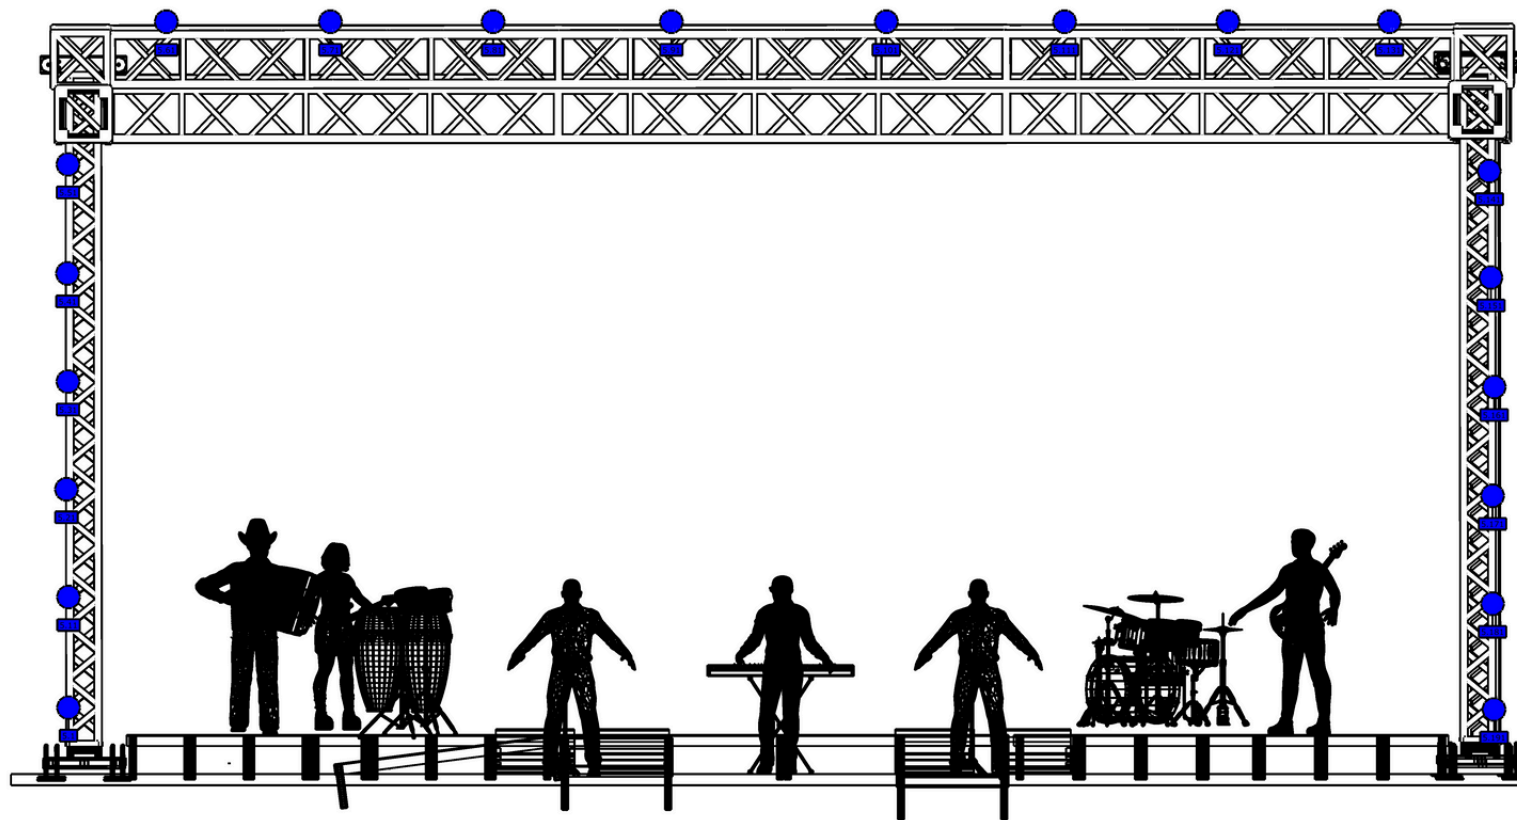

Símbolos

- BEAM 14R (26)
- ATOMIC RGB+FITA
- PAR LED RGBW (20)
- COB LED 300W (10)
- MAC Aura XB (9)
- BRUT 4 LAMP (8)
- BRUT 2 LAMP (6)

Projeto CLEITON E CAMARGO TOUR 2025

Local

Autor do Desenho

JOILSON LIGHT

CLEITON & CAMARGO