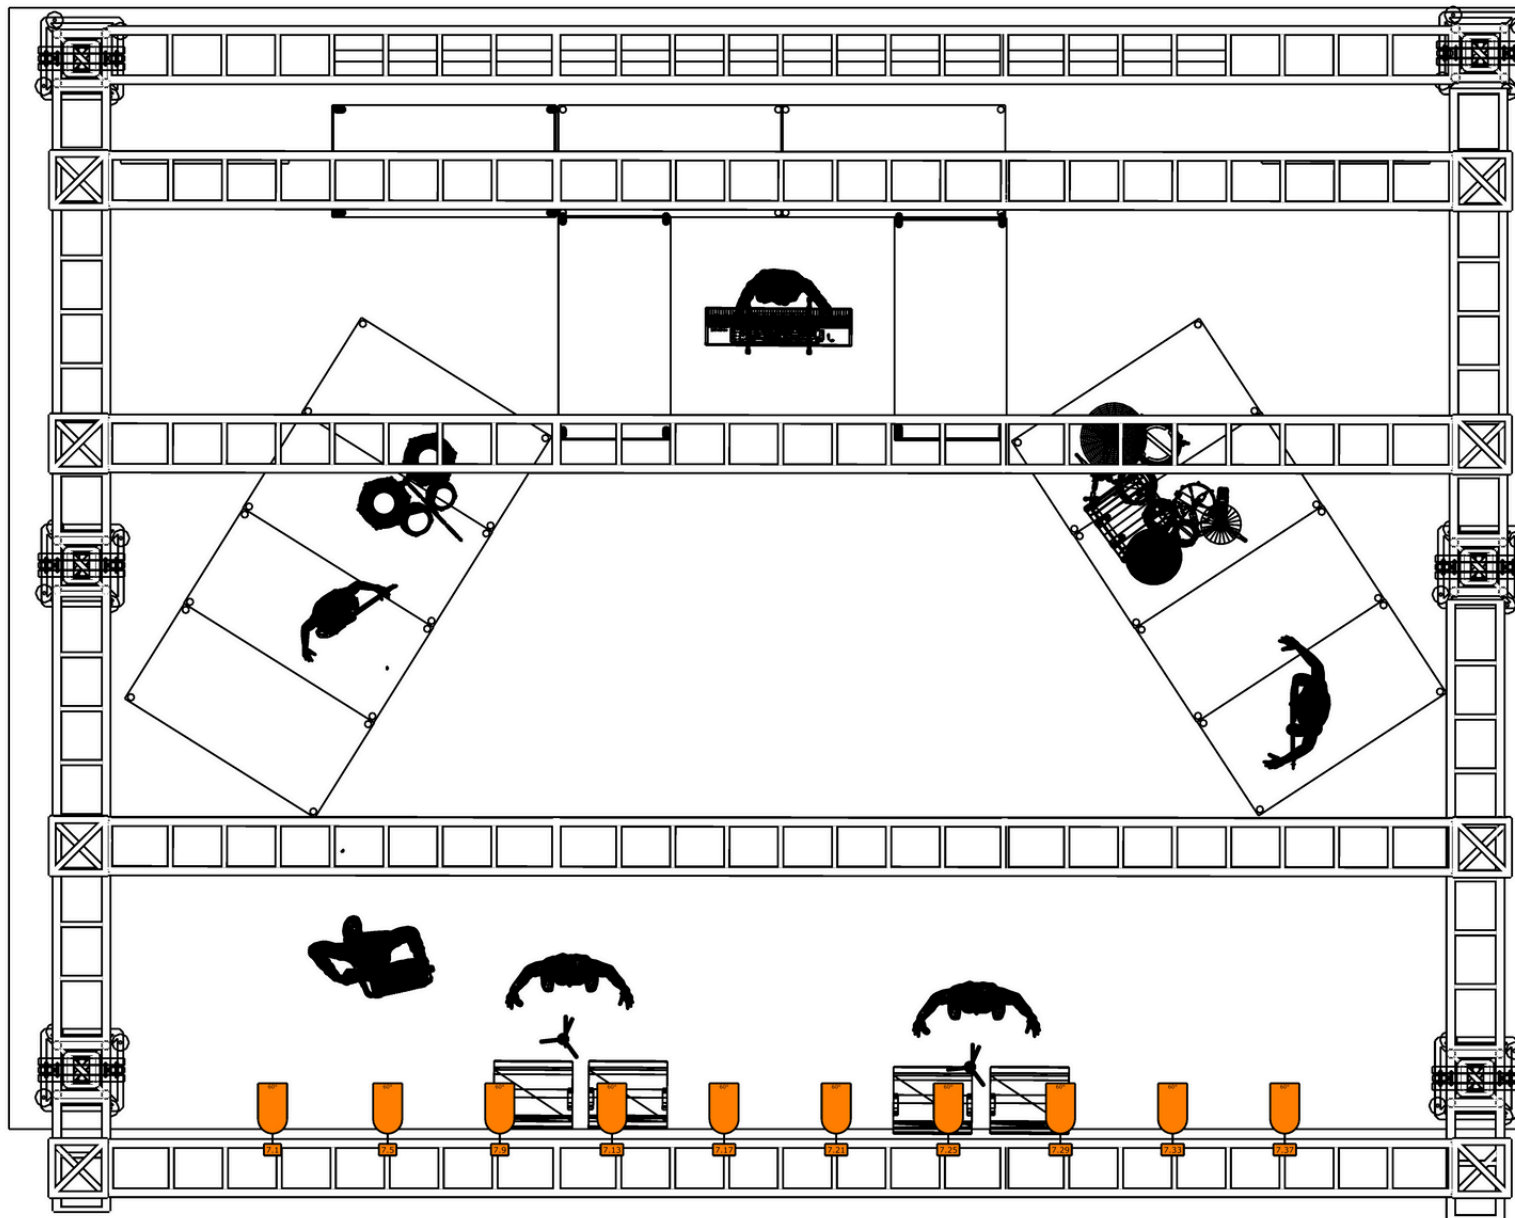

Símbolos

- BEAM 14R (26)
- ATOMIC RGB+FITA
- PAR LED RGBW (20)
- COB LED 300W (10)
- MAC Aura XB (9)
- BRUT 4 LAMP (8)
- BRUT 2 LAMP (6)

Projeto	CLEITON E CAMARGO TOUR 2025	CLEITON & CAMARGO
Local		
Autor do Desenho	JOILSON LIGHT