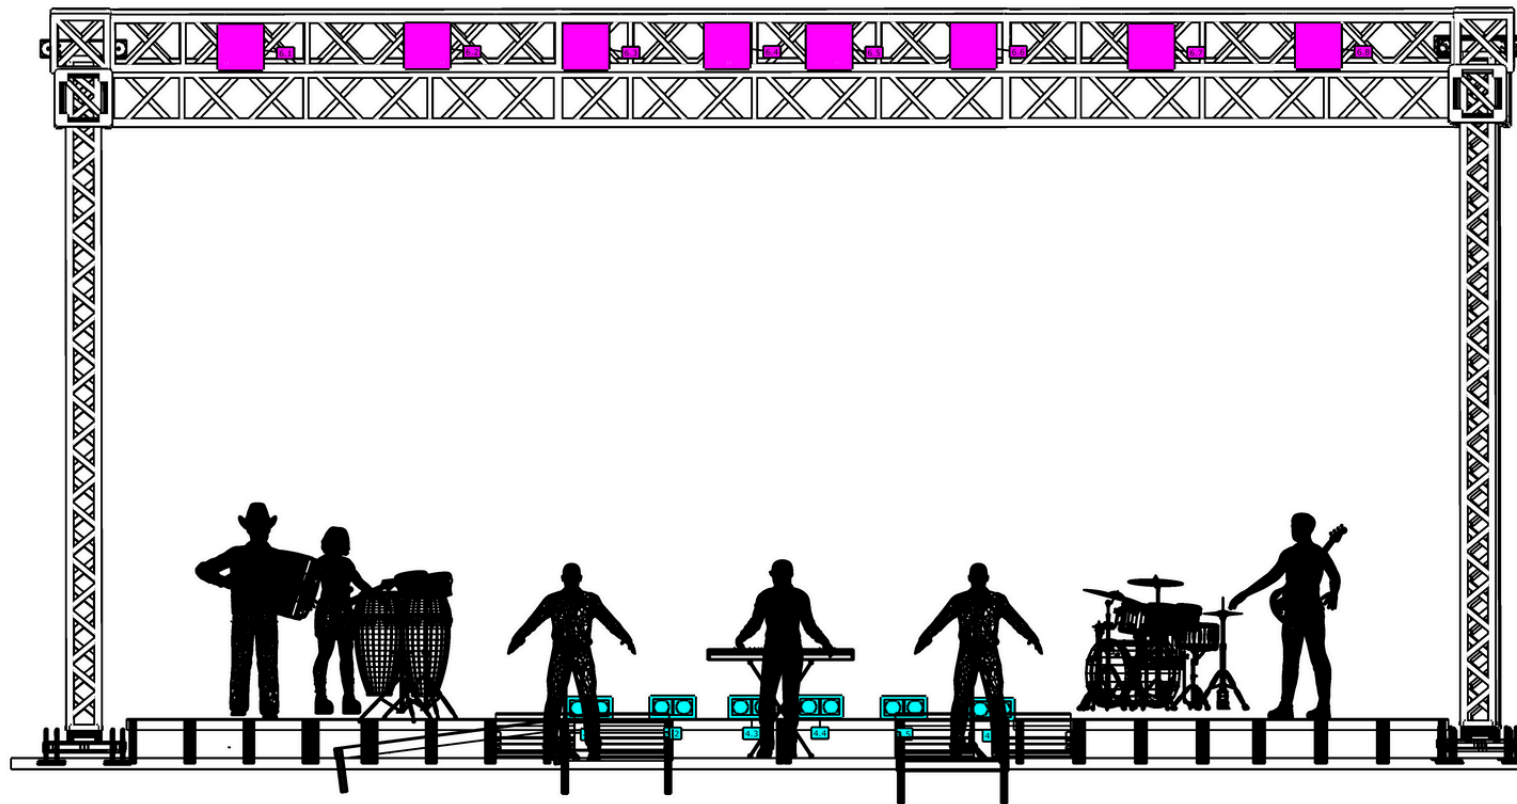

JOILSON LIGHT

CLEITON & CAMARGO

Símbolos

	BEAM 14R (26)
	ATOMIC RGB+FITA
	PAR LED RGBW (20)
	COB LED 300W (10)
	MAC Aura XB (9)
	BRUT 4 LAMP (8)
	BRUT 2 LAMP (6)

Projeto	CLEITON E CAMARGO TOUR 2025	CLEITON & CAMARGO
Local		
Autor do Desenho	JOILSON LIGHT	