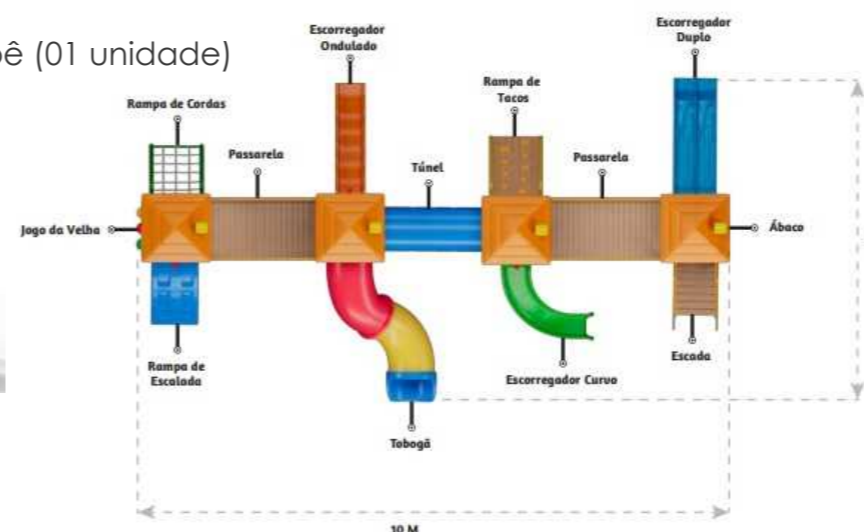

VISTA SUPERIOR
ESC 1_100

LEGENDA | academia

- ① Placa orientativa (2,00x1,00m) - (01 unidade)
- ② Alongador de três alturas (01 unidade)
- ③ Simulador de caminhada triplo (01 unidade)
- ④ Simulador de cavalgada triplo (01 unidade)
- ⑤ Surf duplo (02 unidades)
- ⑥ Rotação diagonal triplo (01 unidade)
- ⑦ Esqui triplo (01 unidade)
- ⑧ Rotação vertical duplo (01 unidade)
- ⑨ Pressão de pernas triplo (01 unidade)

LEGENDA | playground

- ⑩ Gangorra tripla (01 unidade)
- ⑪ Playground de 4 torres, conforme memorial descritivo.
- ⑫ Playground para crianças menores (01 unidade)
- ⑬ Balanço de dois assentos (01 unidade)
- ⑭ Balanço de dois assentos, sendo 1 para bebê (01 unidade)

Materialidade:

- Bloco de concreto intertravado 16 faces, cor cinza
- Bloco de concreto intertravado retangular, cor cinza
- Bloco de concreto intertravado retangular, cor amarela
- Contrapiso com instalação de grama sintética cor natural