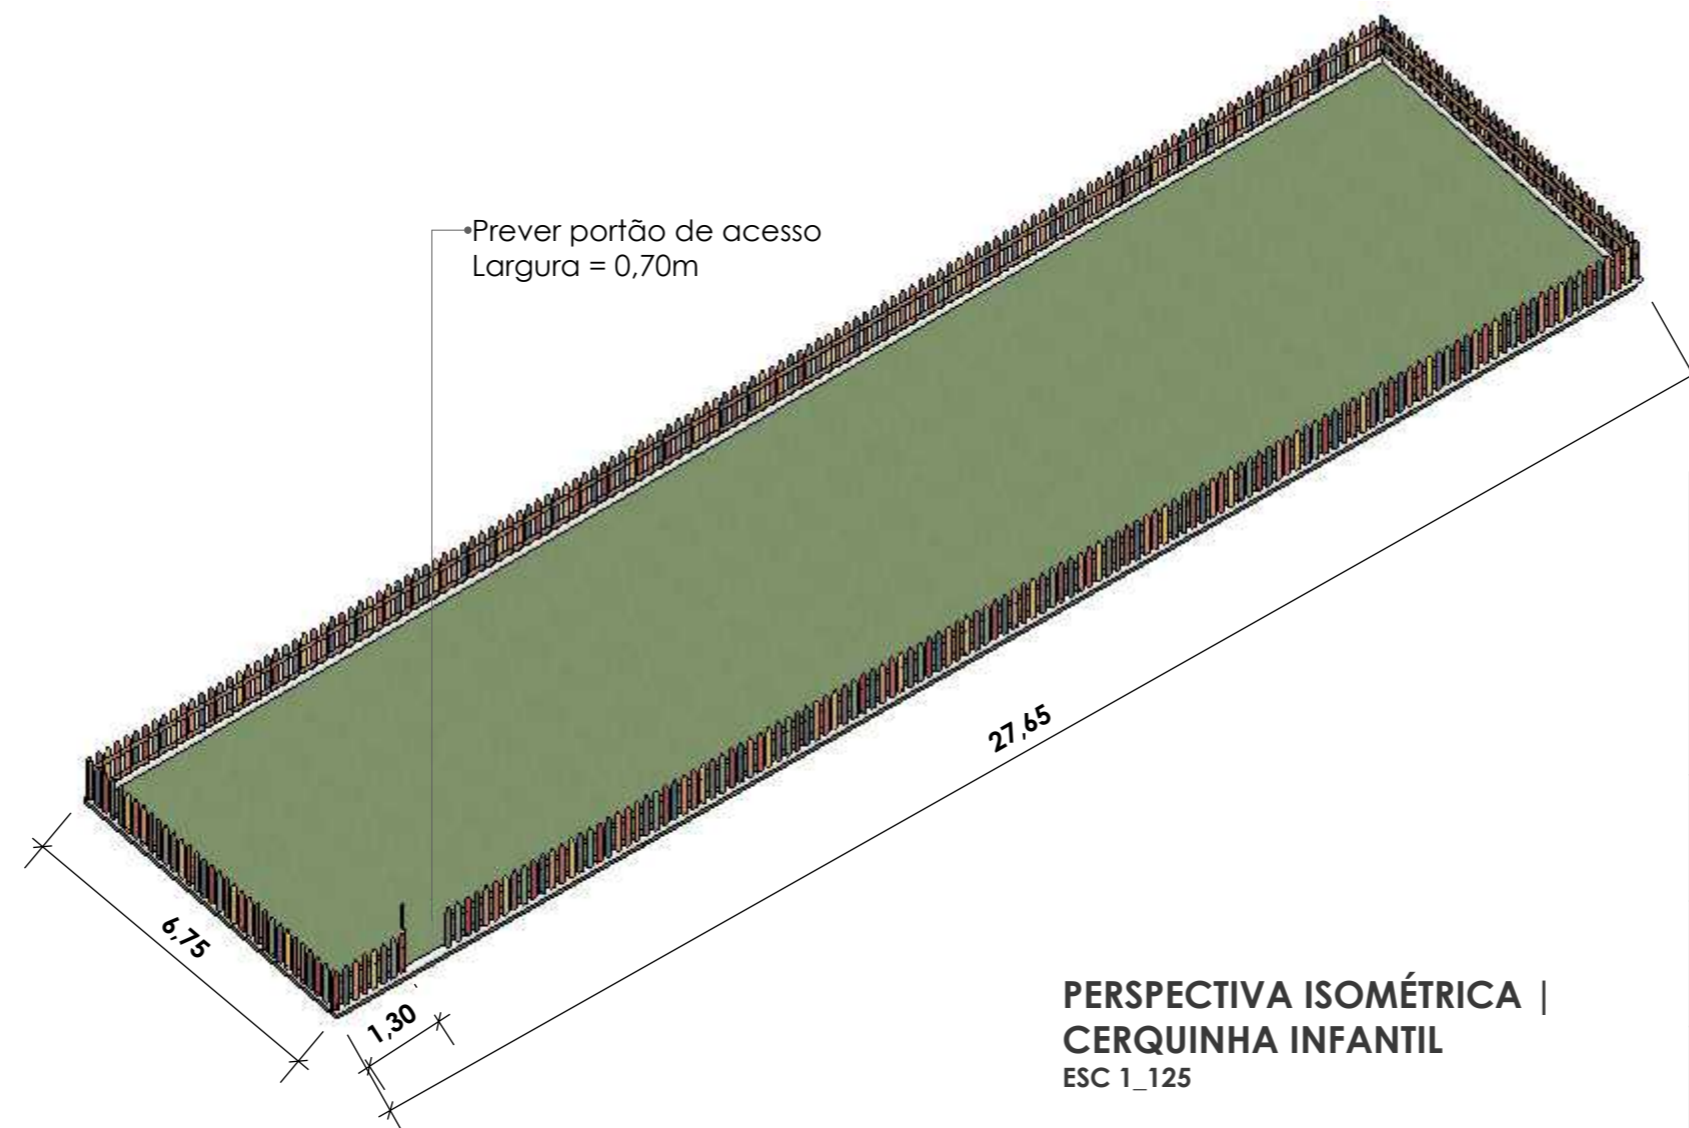

VISTA SUPERIOR
ESC 1_100

DETALHAMENTO 01 - CERQUINHA INFANTIL | MÓDULO
ESC 1_25

PERSPECTIVA 06 | CERQUINHA INFANTIL

PERSPECTIVA ISOMÉTRICA |
CERQUINHA INFANTIL
ESC 1_125

	PREFEITURA MUNICIPAL DE TAQUARA <small>RUA TRISTÃO MONTEIRO, 1278, CENTRO - TAQUARA/RS, CEP - 95600-000. FONE (051) 3541-9200</small>		
	<small>LOCAL: RUA OSWALDO DE SOUZA, BAIRRO EMPRESA, TAQUARA</small>		
<small>ARQ.: GABRIELA BINSFELD - CAU/RS A312.615-3</small>		<small>PREFEITURA MUNICIPAL DE TAQUARA</small>	
<small>ESPECIFICAÇÕES: DETALHAMENTO CERQUINHA PRACINHA INFANTIL</small>		<small>DESENHO: ARQ. GABRIELA BINSFELD</small>	
<small>DATA: MARÇO/2026</small>	<small>ESCALA: INDICADA</small>	<small>ÁREA TOTAL: ---</small>	<small>PRANCHA: 06/15</small>