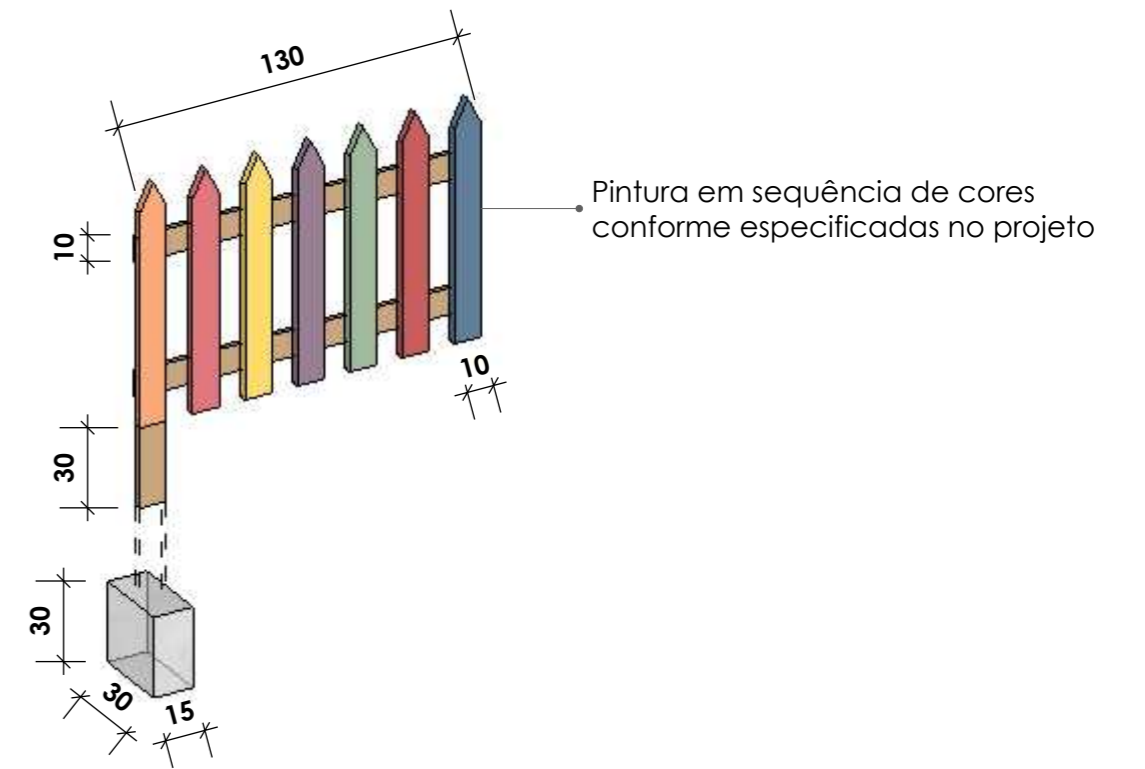

VISTA SUPERIOR
ESC 1_100

DETALHAMENTO 01 - CERQUINHA INFANTIL | MÓDULO
ESC 1_25

PERSPECTIVA 06 | CERQUINHA INFANTIL

PERSPECTIVA ISOMÉTRICA |
CERQUINHA INFANTIL
ESC 1_125

	PREFEITURA MUNICIPAL DE TAQUARA <small>RUA TRISTÃO MONTEIRO, 1278, CENTRO - TAQUARA/RS, CEP - 95600-000. FONE (051) 3541-9200</small>		
	<small>LOCAL: RUA OSWALDO DE SOUZA, BAIRRO EMPRESA, TAQUARA</small>		
<small>ARQ.: GABRIELA BINSFELD - CAU/RS A312.615-3</small>		<small>PREFEITURA MUNICIPAL DE TAQUARA</small>	
<small>ESPECIFICAÇÕES: DETALHAMENTO CERQUINHA PRACINHA INFANTIL</small>		<small>DESENHO: ARQ. GABRIELA BINSFELD</small>	
<small>DATA: MARÇO/2026</small>	<small>ESCALA: INDICADA</small>	<small>ÁREA TOTAL: ---</small>	<small>PRANCHA: 06/15</small>