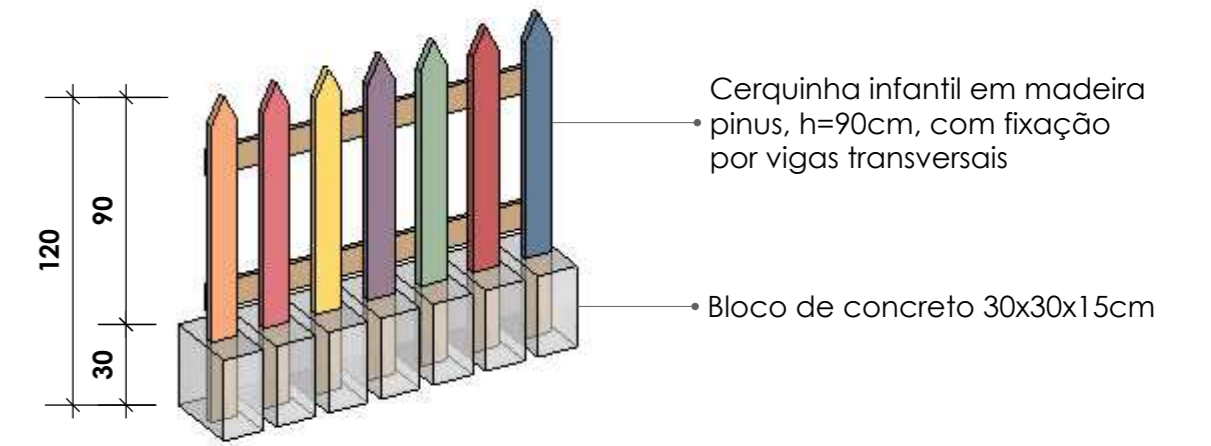

VISTA SUPERIOR
ESC 1_100

DETALHAMENTO 01 - CERQUINHA INFANTIL | MÓDULO
ESC 1_25

PERSPECTIVA 06 | CERQUINHA INFANTIL

PERSPECTIVA ISOMÉTRICA |
CERQUINHA INFANTIL
ESC 1_125

	PREFEITURA MUNICIPAL DE TAQUARA <small>RUA TRISTÃO MONTEIRO, 1278, CENTRO - TAQUARA/RS, CEP - 95600-000. FONE (051) 3541-9200</small>		
	<small>LOCAL: RUA OSWALDO DE SOUZA, BAIRRO EMPRESA, TAQUARA</small>		
<small>ARQ.: GABRIELA BINSFELD - CAU/RS A312.615-3</small>		<small>PREFEITURA MUNICIPAL DE TAQUARA</small>	
<small>ESPECIFICAÇÕES: DETALHAMENTO CERQUINHA PRACINHA INFANTIL</small>		<small>DESENHO: ARQ. GABRIELA BINSFELD</small>	
<small>DATA: MARÇO/2026</small>	<small>ESCALA: INDICADA</small>	<small>ÁREA TOTAL: ---</small>	<small>PRANCHA: 06/15</small>