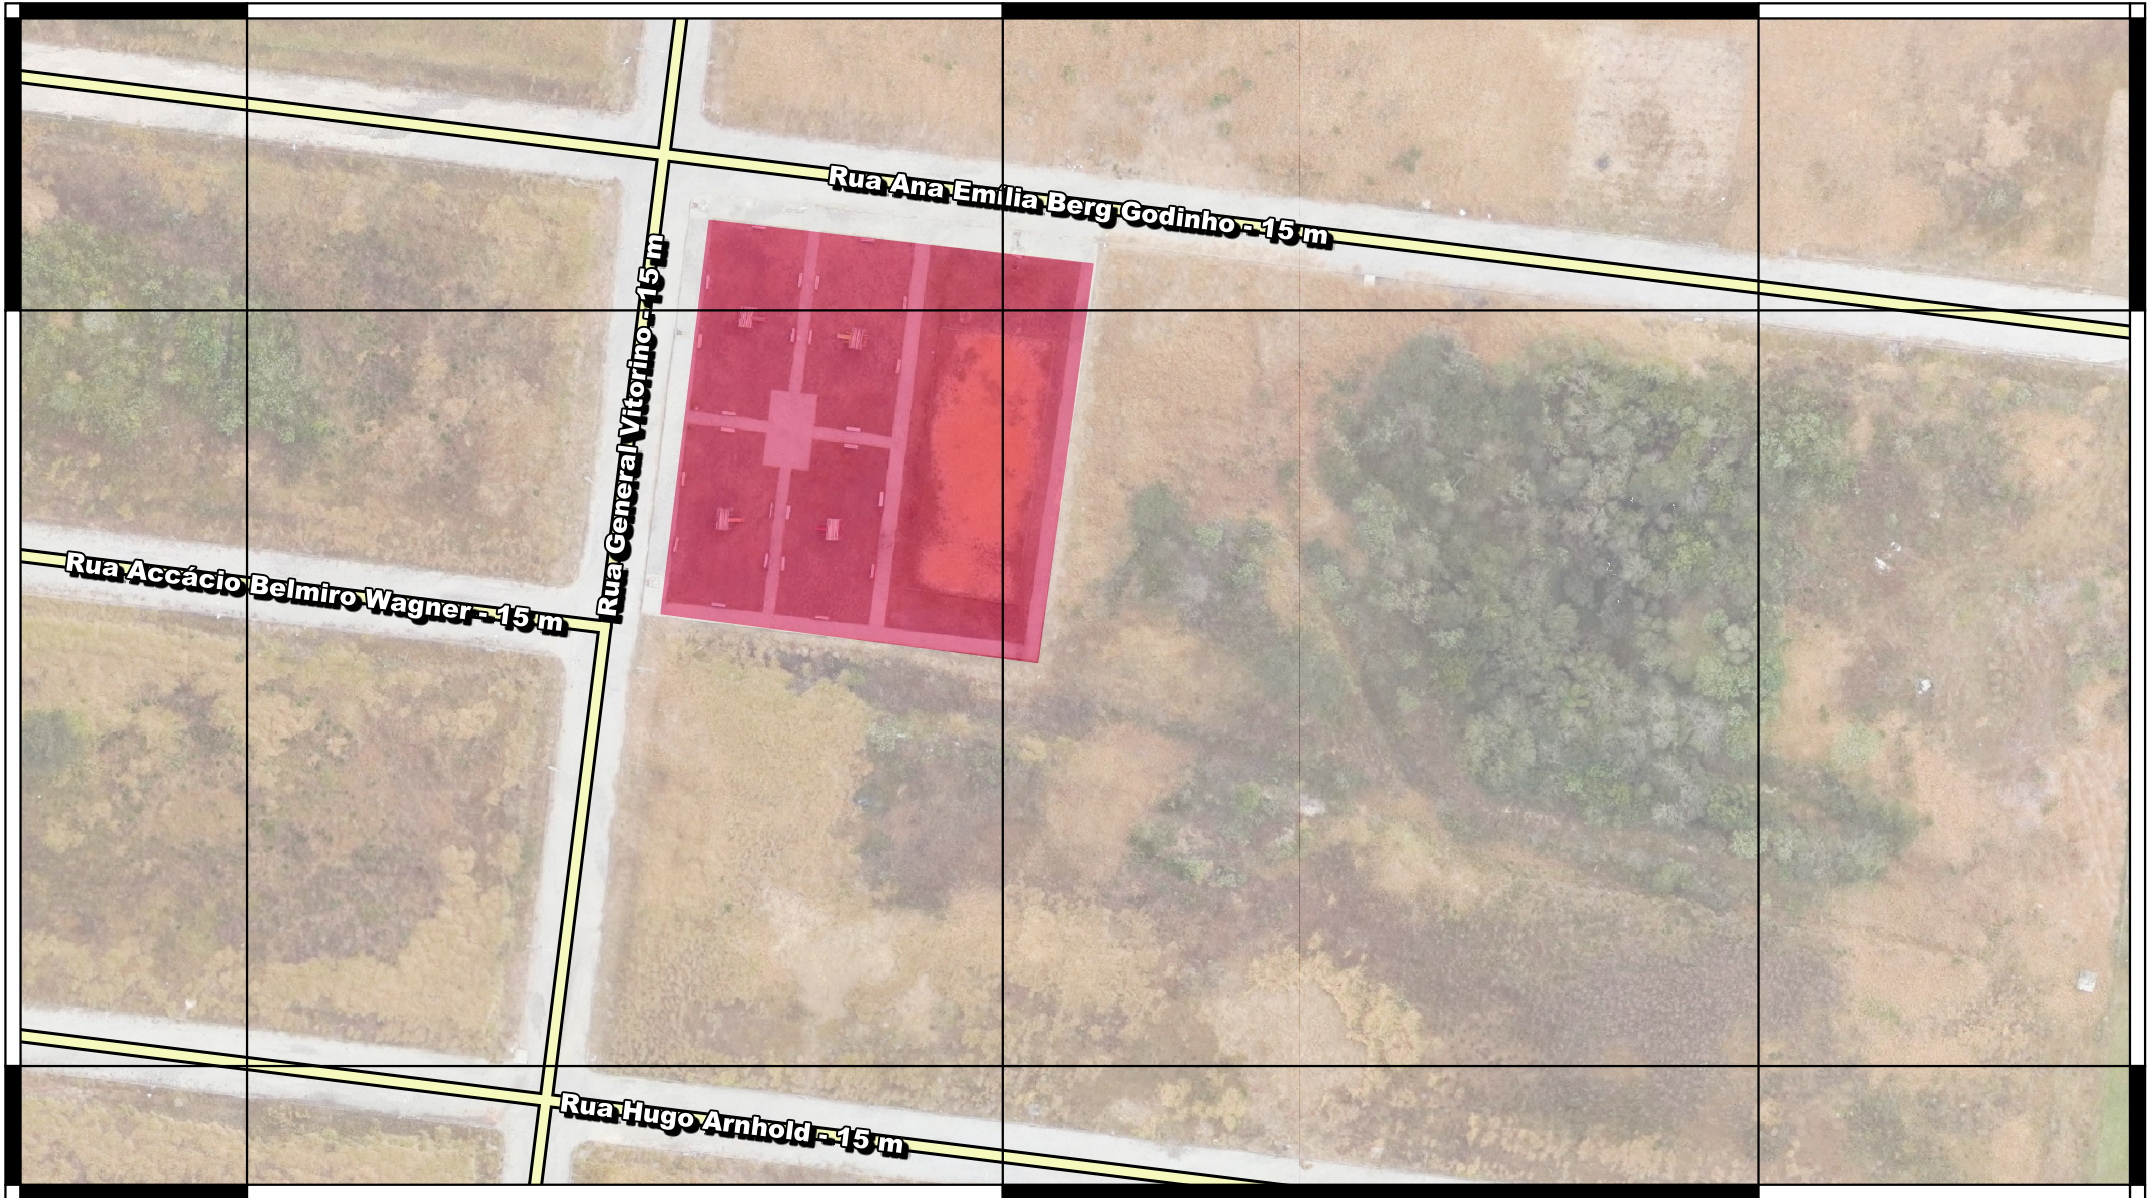

522800

522900

523000

6717900

6717900

6717800

6717800

522800

522900

523000

1:1.000

Projeção UTM / Zona 22J  
Datum WGS 84

Data: 14/05/2026

### Instalação de Playground em Praça de Uso Público

Bairro Ideal  
Local exato da instalação será especificado in-loco

GEOPROCESSAMENTO